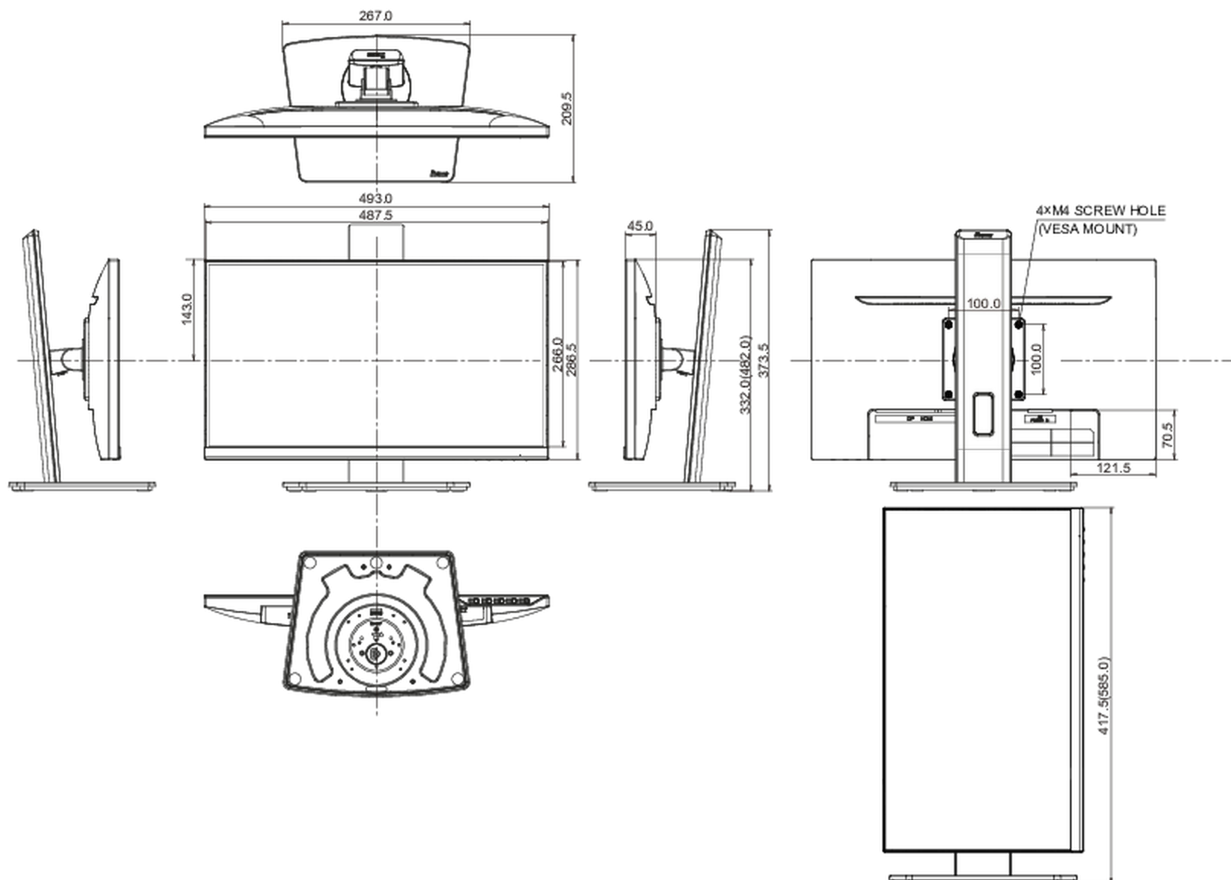

04 MECHANISME

Positieaanpassingen	hoogte, pivot (rotatie), draaien, kantelen
Hoogte-instelling	150mm
Rotatie	90°
Draaibare voet	90°; 45° links; 45° rechts
Kantelhoek	23° omhoog; 5° omlaag
VESA montage	100 x 100mm
Kabelmanagement systeem	ja

E

REACH SVHC

meer dan 0.1%: Lood

08 AFMETINGEN / GEWICHT

Product afmetingen B x H x D

492 x 328 (478.5) x 209.5mm

Doos afmetingen B x H x D

620 x 395 x 126mm

Gewicht (zonder doos)

3.9kg

Gewicht (inclusief doos)

5.3kg

EAN code

4948570124237

Alle handelsmerken zijn geregistreerd. Gegevens onder voorbehoud van zetfouten. Specificaties kunnen vooraf en zonder opgave van reden gewijzigd worden. Alle LCD-panels vallen onder ISO-9241-307:2008 inzake pixelfouten.