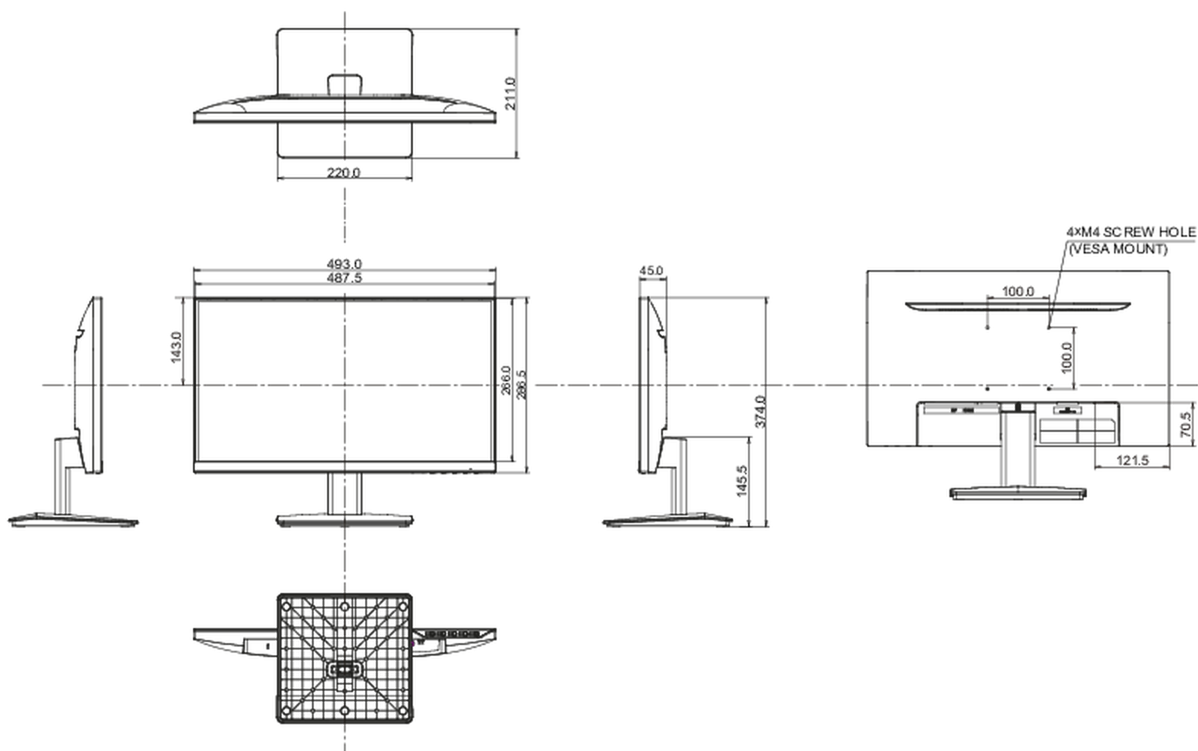

## 08 РАЗМЕР / ВЕС

Размер продукта Ш x В x Г	492 x 359 x 178мм
Размер коробки Ш x В x Г	564 x 380 x 122мм
Вес (без упаковки)	2.6кг
Вес (с упаковкой)	3.6кг
EAN код	4948570124244

Все товарные знаки и торговые марки являются собственностью их владельцев и они защищены. Ошибки и изменения допускаются. Спецификации могут быть изменены без уведомления. Все LCD мониторы соответствуют стандарту ISO-9241-307:2008 по политике битых пикселей.