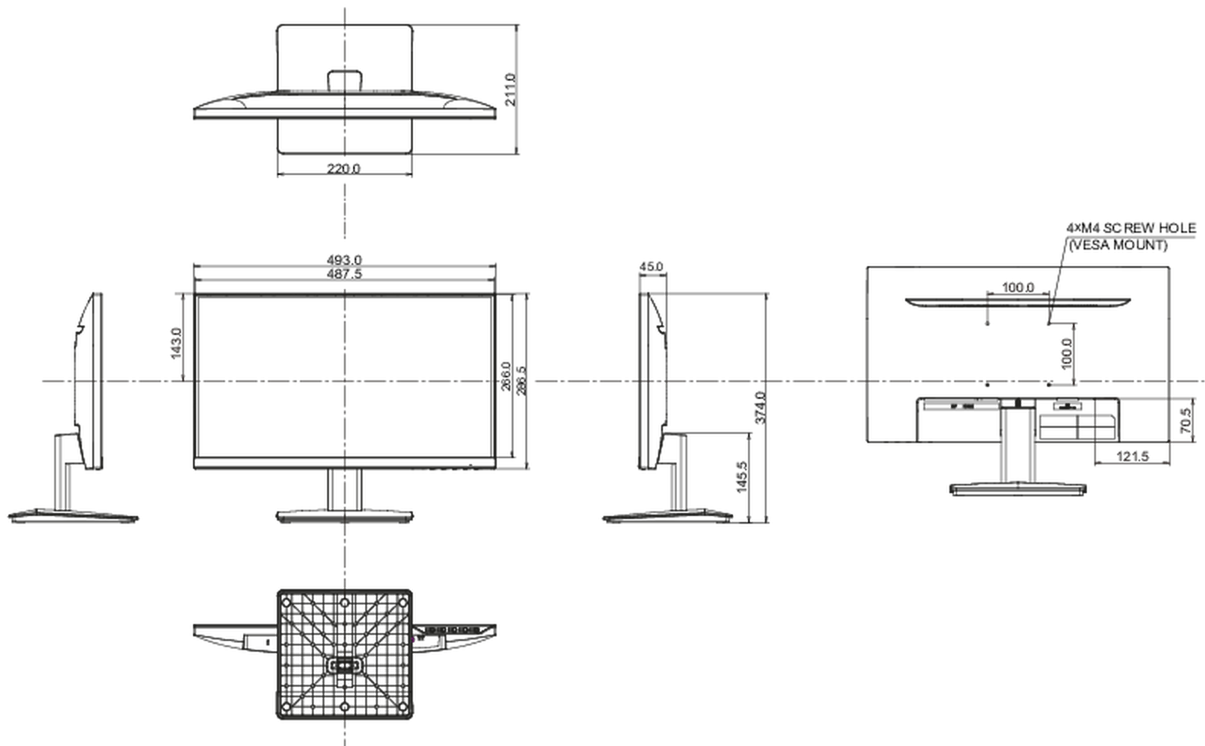

Kabels

Stroom, HDMI

Overige

Quick guide handleiding, veiligheidsinstructies

06 POWER-MANAGEMENT

Voeding

intern

Stroomvoorziening

AC 100 - 240V, 50/60Hz

Energieverbruik

17W typisch, 0.5W stand by, 0.3W uit modus

07 DUURZAAMHEID

Richtlijnen

TCO Certified, CE, TÜV-Bauart, EAC, RoHS support, ErP, WEEE, REACH, UKCA

Energie efficiëntie klasse (Regulation (EU) 2017/1369)

E

REACH SVHC

meer dan 0.1%: Lood

08 AFMETINGEN / GEWICHT

Product afmetingen B x H x D

492 x 359 x 178mm

Doos afmetingen B x H x D

564 x 380 x 122mm

Gewicht (zonder doos)

2.6kg

Gewicht (inclusief doos)

3.6kg

EAN code

4948570124244

Alle handelsmerken zijn geregistreerd. Gegevens onder voorbehoud van zetfouten. Specificaties kunnen vooraf en zonder opgave van reden gewijzigd worden. Alle LCD-panels vallen onder ISO-9241-307:2008 inzake pixelfouten.