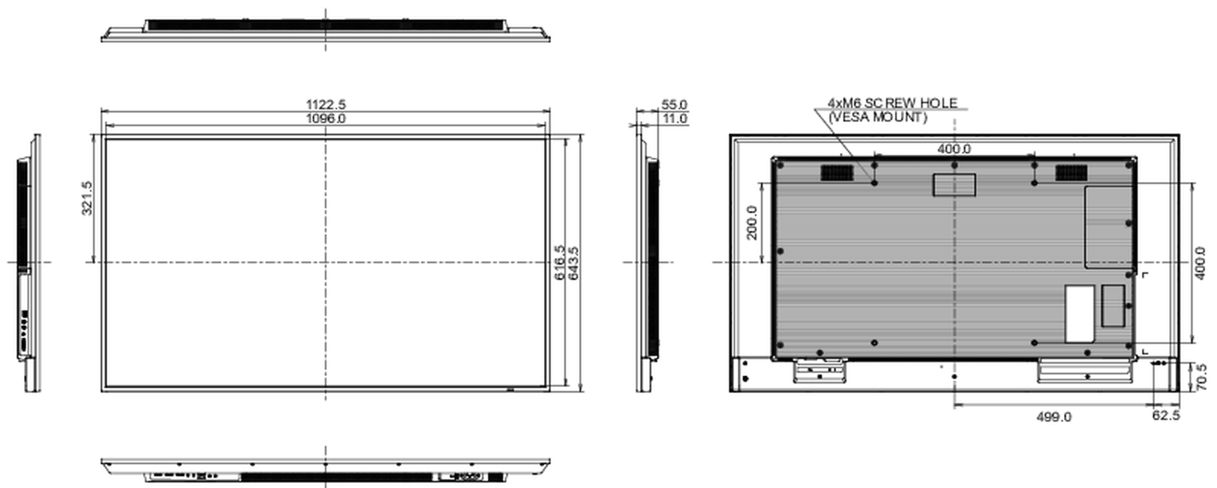

01 CARACTÉRISTIQUES DE L'ÉCRAN

Design	cadre fin
Diagonale	50", 125.7cm
Matrice	VA, opacité 25%
Résolution native	3840 x 2160 (8.3 megapixel 4K UHD)
Le ratio d'aspect	16:9
Luminosité	500 cd/m ²
Contraste	5000:1
Temps de réponse (GTG)	9.5ms
Angle de vision	horizontal/vertical: 178°/178°, droit/gauche: 89°/89°, en avant/en arrière: 89°/89°
Couleurs supportées	1.07B 10bit (8bit + Hi-FRC) (NTSC 72%)
Fréquence horizontale	30 - 80kHz
Surface de travail H x L	1096 x 616.4mm, 43.1 x 24.3"
Largeur Cadre (côtés, haut, bas)	13.9mm, 13.9mm, 14.9mm
Taille du pixel	0.285mm
Couleur du cadre et finition	noir, brillant

08 NORMES

Certifications	CE, TÜV-Bauart, RoHS support, ErP, WEEE, REACH, UKCA
Classe d'efficacité énergétique (Regulation (EU) 2017/1369)	G
REACH SVHC	au dessus de 0.1% de plomb

09 DIMENSIONS / POIDS

Dimensions produit L x H x P	1122.5 x 643.5 x 55mm
Dimensions de la boîte L x H x P	1261 x 761 x 132mm
Poids (sans boîte)	11.1kg
Code EAN	4948570123537