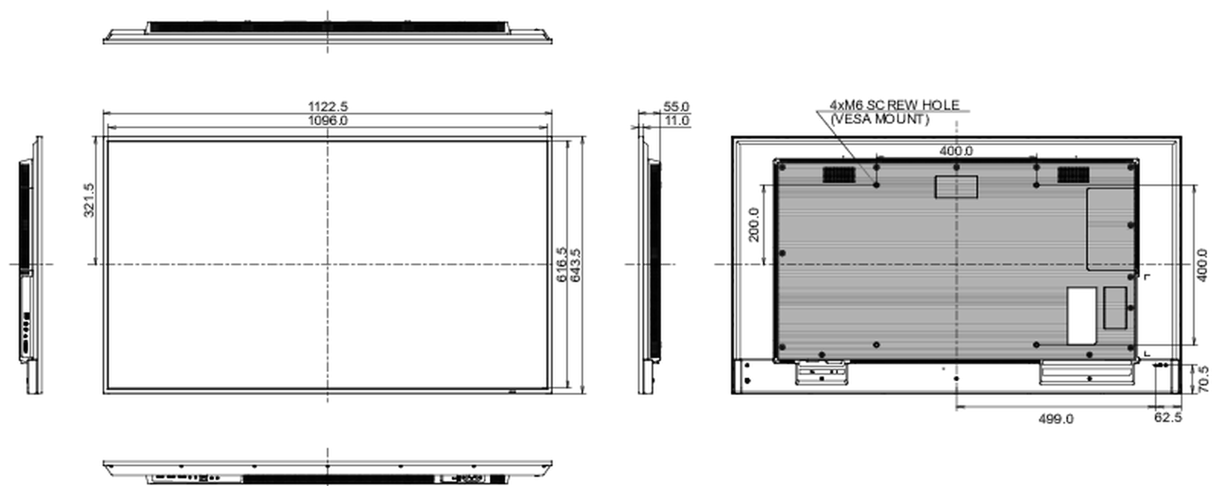

## 09 ROZMĚRY / HMOTNOST

<b>Rozměry výrobku Š x V x D</b>	1122.5 x 643.5 x 55mm
<b>Rozměry balení Š x V x D</b>	1261 x 761 x 132mm
<b>Váha (bez balení)</b>	11.1kg
<b>EAN code</b>	4948570123537

Všechny ochranné známky jsou registrovány a chráněny. Vyhrazené právo na změny. Veškeré ploché panely LCD splňují normu ISO-9241-307:2008 v oblasti počtu vadných pixelů.