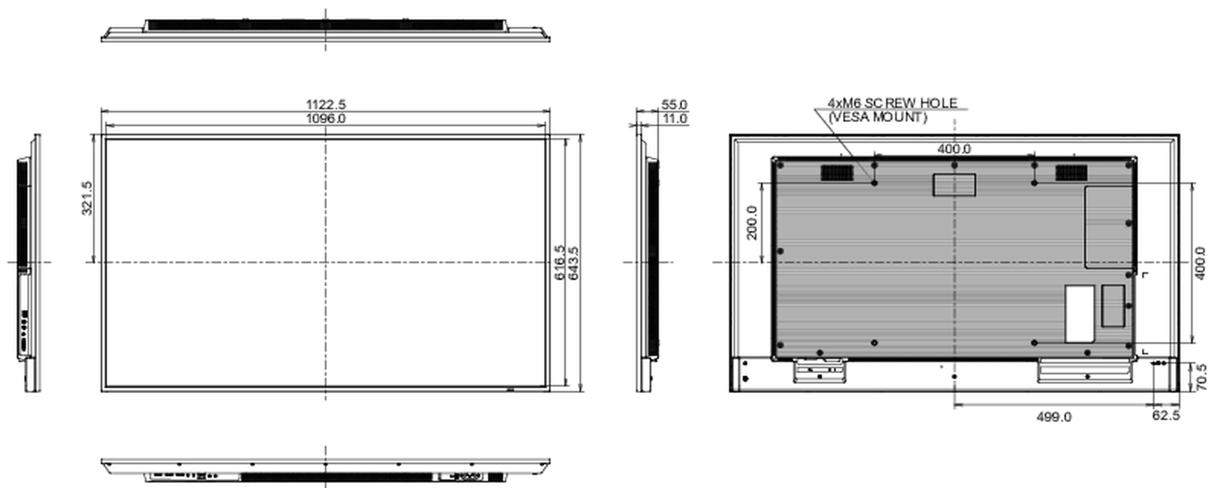

08 NORMES

Certifications	CE, TÜV-Bauart, RoHS support, ErP, WEEE, REACH, UKCA
Classe d'efficacité énergétique (Regulation (EU) 2017/1369)	G
REACH SVHC	au dessus de 0.1% de plomb

09 DIMENSIONS / POIDS

Dimensions produit L x H x P	1122.5 x 643.5 x 55mm
Dimensions de la boîte L x H x P	1261 x 761 x 132mm
Poids (sans boîte)	11.1kg
Code EAN	4948570123537