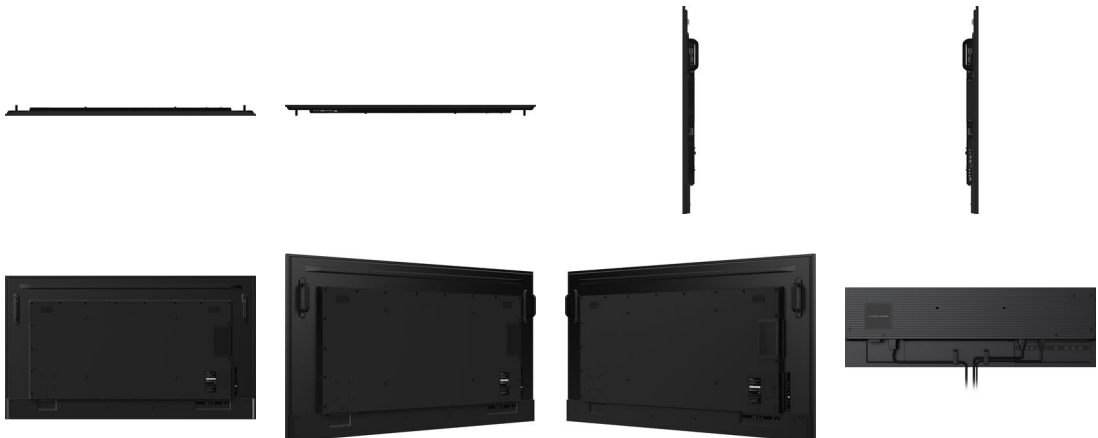

## 09 DIMENZIJE / TEŽINA

**Dimenzije proizvoda** 1679.5 x 958.5 x 55mm  
Š x V x D

**Dimenzije kutije** Š x V  
x D 1883 x 1140 x 186mm

**Težina (bez kutije)** 29.5kg

**Težina (sa kutijom)** 41kg

**EAN kod** 4948570123483