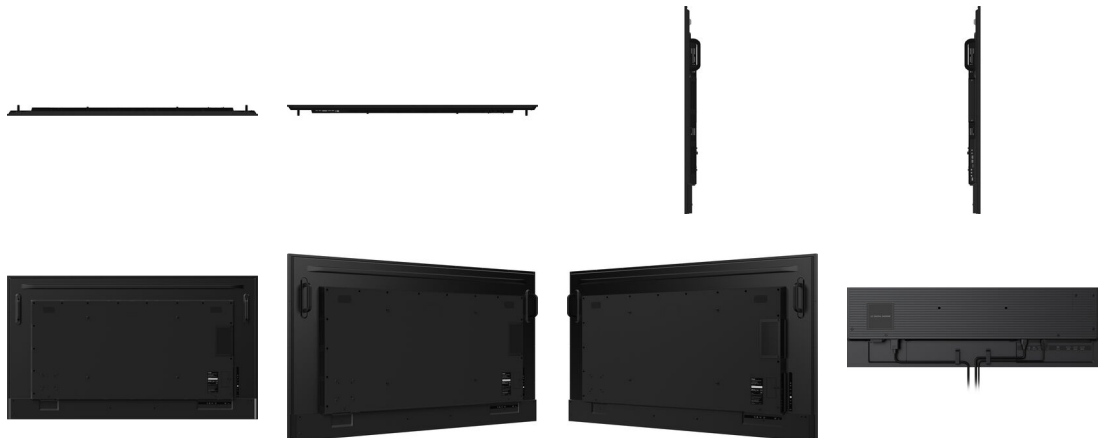

## 09 AFMETINGEN / GEWICHT

Product afmetingen B x H x D 1679.5 x 958.5 x 55mm

Doos afmetingen B x H x D 1883 x 1140 x 186mm

Gewicht (zonder  
doos) 29.5kg

Gewicht (inclusief  
doos) 41kg

EAN code 4948570123483