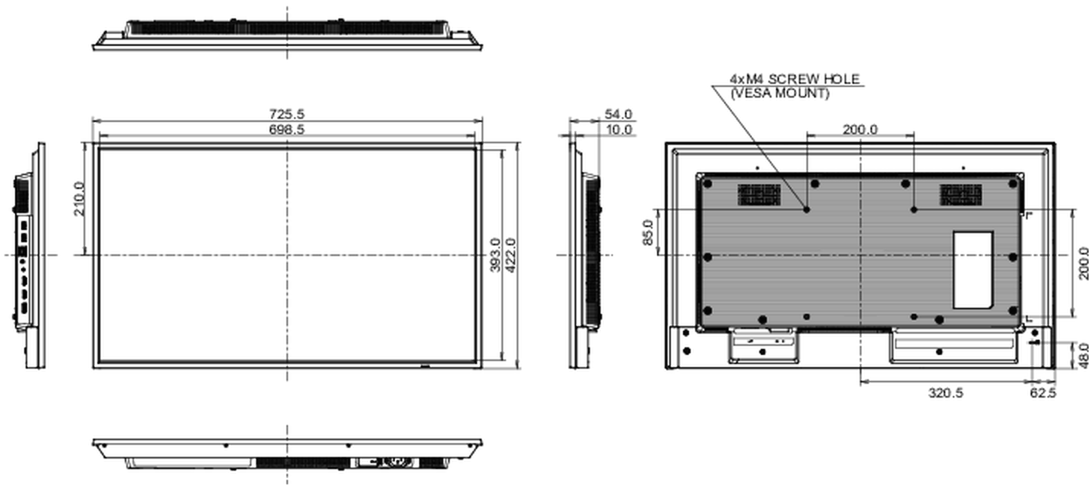

All trademarks and registered trademarks acknowledged. E & O E. Specification subject to change without notice. All LCD's comply with ISO-9241-307:2008 in connection with pixel defects.

© IYAMA CORPORATION. ALL RIGHTS RESERVED