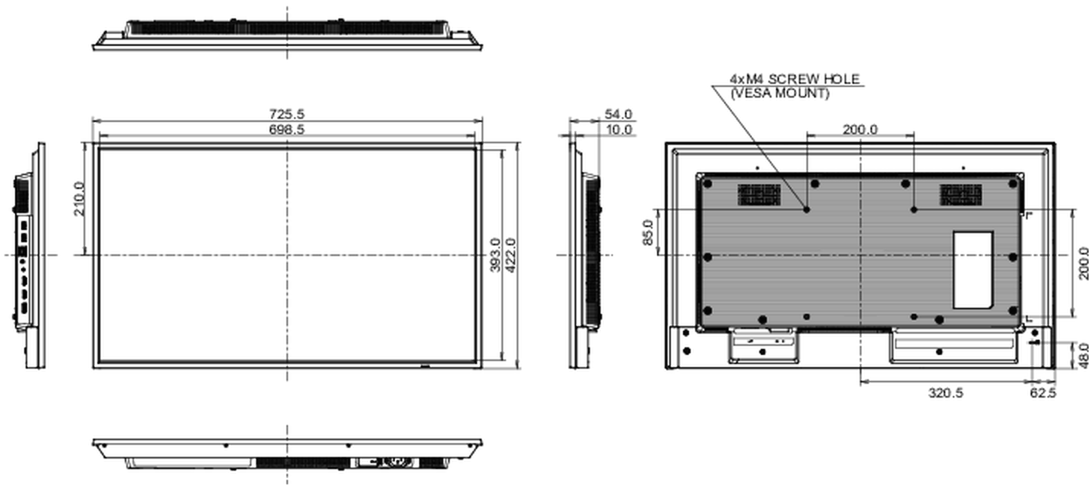

09 ABMESSUNGEN / GEWICHT

Produkt Abmessungen B x H x T	725.5 x 421.8 x 54mm
Verpackung Abmessungen B x H x T	824 x 554 x 119mm
Gewicht (ohne Verpackung)	5.2kg
Gewicht (inkl Verpackung)	7.3kg
EAN code	4948570124220