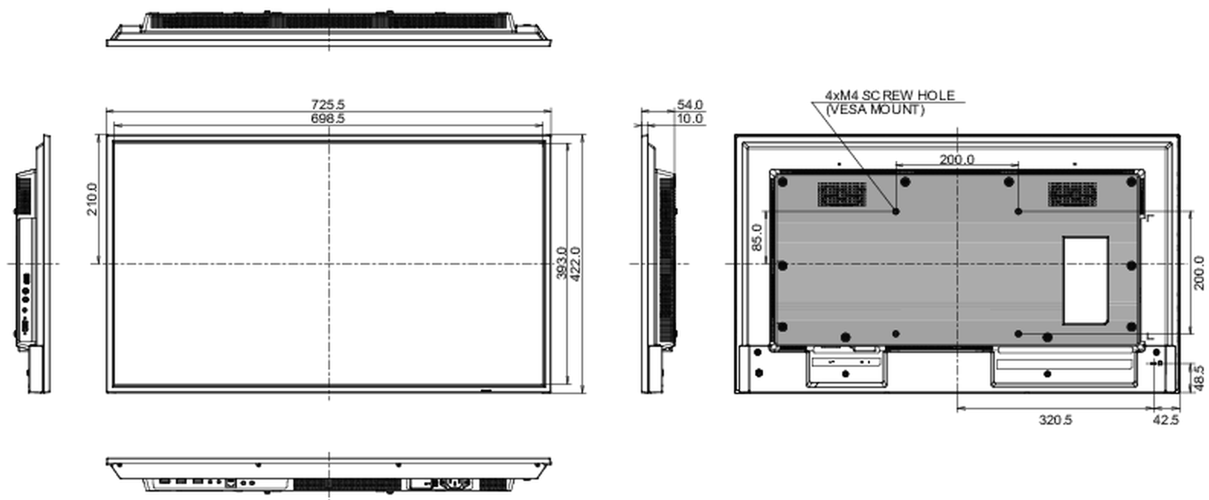

08 СТАНДАРТЫ

Сертификаты	CE, TÜV-Bauart, RoHS support, ErP, WEEE, REACH, UKCA
REACH SVHC	свинца, превышает 0.1%

09 РАЗМЕР / ВЕС

Размер продукта Ш x В x Г	725.5 x 422 x 54мм
Размер коробки Ш x В x Г	824 x 554 x 119мм
Вес (без упаковки)	5.1кг
EAN код	4948570123506