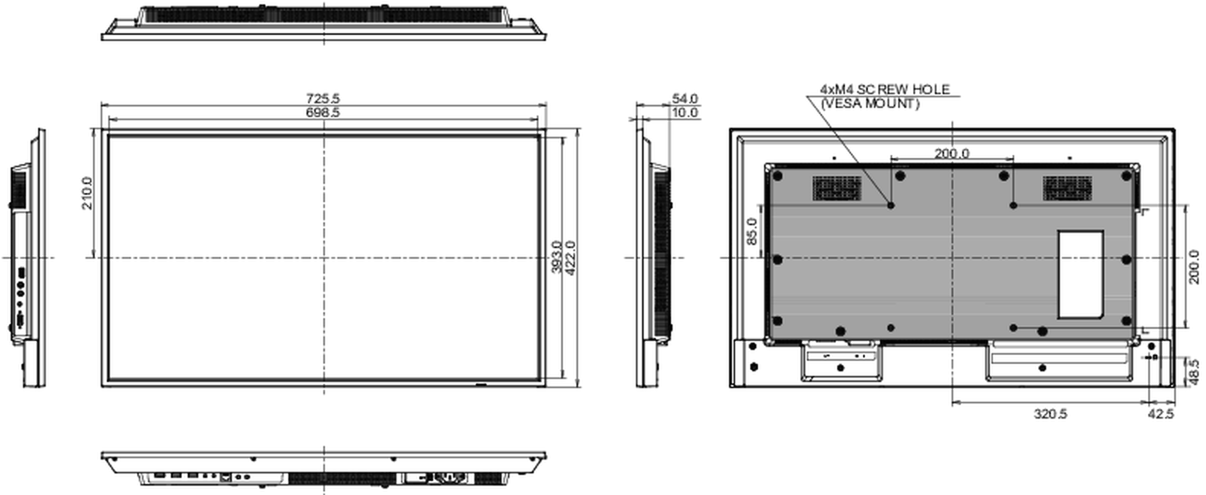

## 01 EKCRAN ÖZELLİKLERİ

Ekran Boyutu	31.5", 80cm
Diyagonal	80cm
Panel	IPS, haze 1%
Çözünürlük	1920 x 1080 (2.1 megapixel Full HD)
En-Boy Oranı	16:9
Panel Parlaklığı	350 cd/m <sup>2</sup>
Statik Kontrast	1200:1
Tepki süresi (GTG)	8ms
Görüntüleme Alanı	yatay/dikey: 178°/178°, sağ/sol: 89°/89°, yukarı/aşağı: 89°/89°
Renk desteği	(NTSC 72%)
Yatay Sync	30 - 80kHz
Görüntülenebilir alan G x Y	698.4 x 392.9mm, 27.5 x 15.5"
Çerçeve genişliği (yanlar, üst, alt)	14.75mm, 14,75mm, 15mm
Piksel Aralığı	0.364mm

## 08 ÖLÇÜLER / AĞIRLIK

Ürün boyutları G x Y x D 725.5 x 422 x 54mm

Kutu boyutları G x Y x D 824 x 554 x 119mm

Ağırlık (kutu hariç) 5.1kg

EAN kodu 4948570123506

All trademarks and registered trademarks acknowledged. E & O E. Specification subject to change without notice. All LCD's comply with ISO-9241-307:2008 in connection with pixel defects.