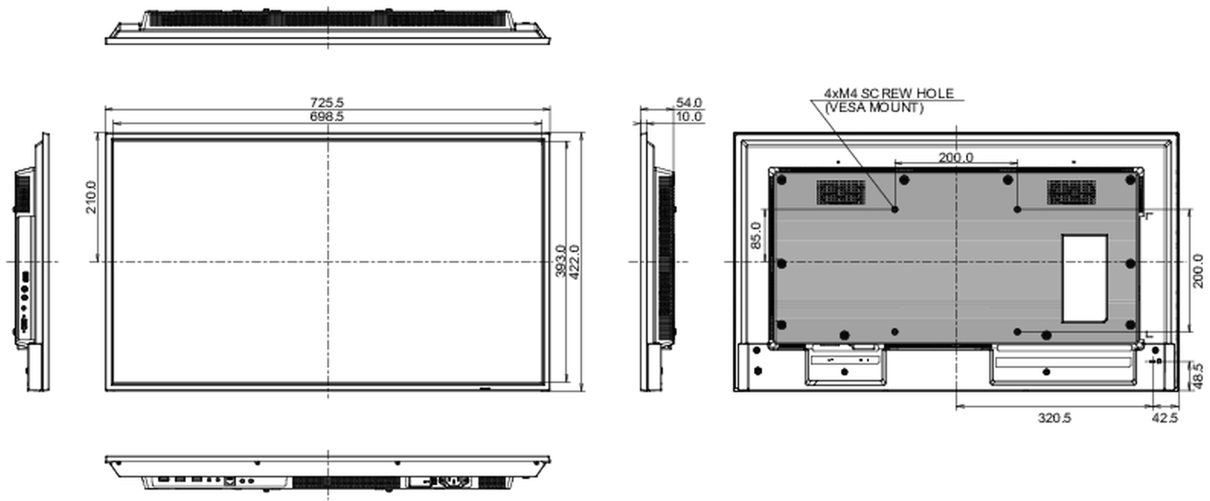

01 KARAKTERISTIKE EKRANA

Dizajn	Tanki okvir
Dijagonala	31.5", 80cm
Panel	IPS, haze 1%
Osnovna rezolucija	1920 x 1080 (2.1 megapixel Full HD)
Format ekrana	16:9
Osvetljenje	350 cd/m ²
Statički kontrast	1200:1
Vreme odziva (GTG)	8ms
Zona gledanja	horizontalno/vertikalno: 178°/178°, desno/levo: 89°/89°, gore/dole: 89°/89°
Podržane boje	16.7miliona 8bit (NTSC 72%)
Horizontalna sinhronizacija	30 - 80KHz
Vidljiva površina Š x V	698.4 x 392.9mm, 27.5 x 15.5"
Širina okvira (stranice, vrh, dno)	14.75mm, 14,75mm, 15mm
Razmak piksela	0.364mm
Boja okvra	crna, sjajna

08 ODRŽIVOST

Propisi	CE, TÜV-Bauart, RoHS podrška, ErP, WEEE, REACH, UKCA
Klasa energetske efikasnosti (Regulation (EU) 2017/1369)	G
REACH SVHC	iznad 0.1%: Olova

09 DIMENZIJE / TEŽINA

Dimenzije proizvoda Š x V x D	725.5 x 422 x 54mm
Dimenzije kutije Š x V x D	824 x 554 x 119mm
Težina (bez kutije)	5.1kg
EAN kod	4948570123506