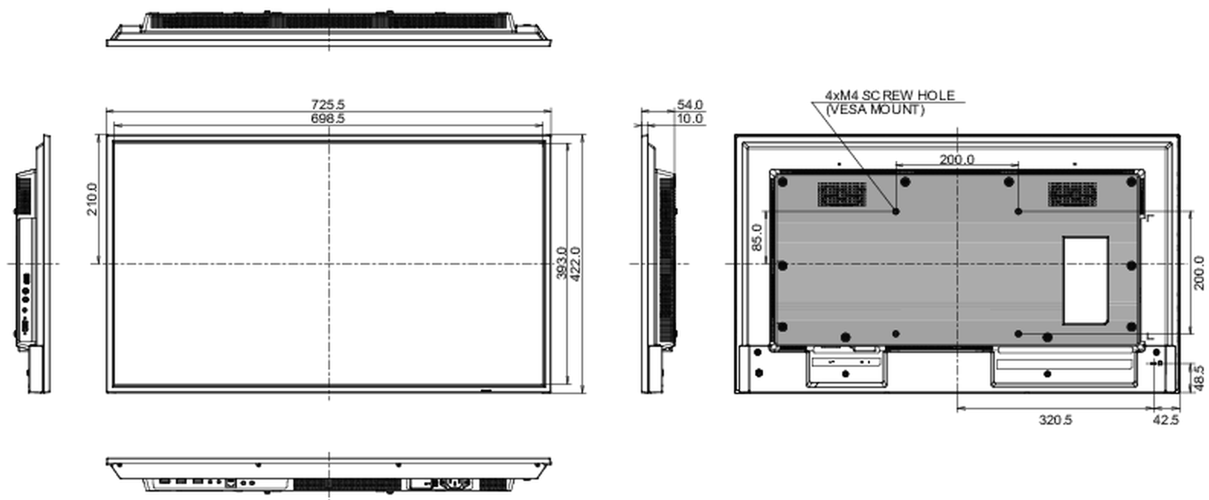

09 AFMETINGEN / GEWICHT

Product afmetingen B x H x D	725.5 x 422 x 54mm
Doos afmetingen B x H x D	824 x 554 x 119mm
Gewicht (zonder doos)	5.1kg
EAN code	4948570123506

Alle handelsmerken zijn geregistreerd. Gegevens onder voorbehoud van zetfouten. Specificaties kunnen vooraf en zonder opgave van reden gewijzigd worden. Alle LCD-panels vallen onder ISO-9241-307:2008 inzake pixelfouten.