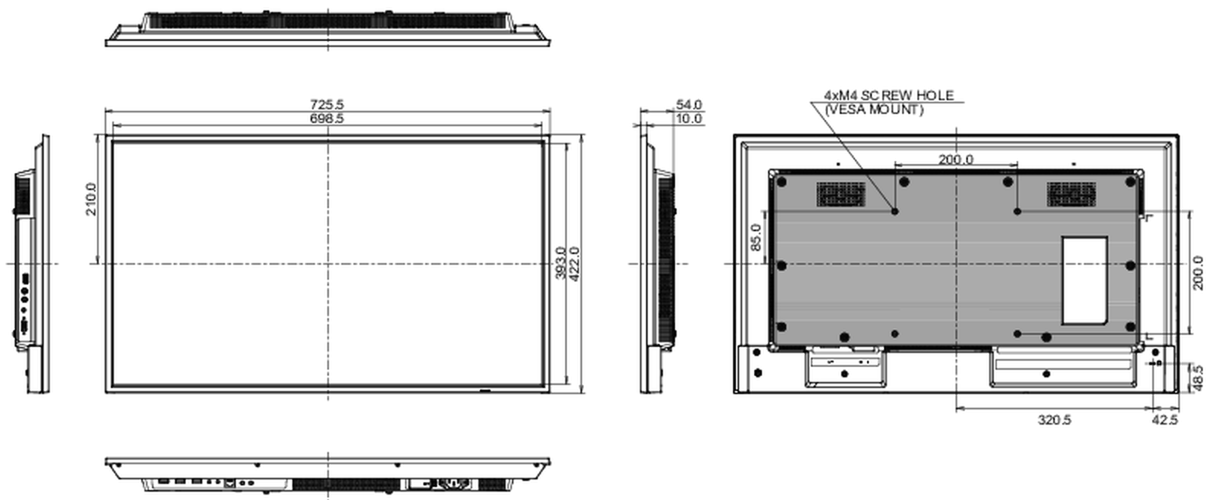

08 LEISTUNG

Vorschriften	CE, TÜV-Bauart, RoHS support, ErP, WEEE, REACH, UKCA
Energieeffizienzklasse (Regulation (EU) 2017/1369)	G
REACH SVHC	über 0.1% Blei enthalten

09 ABMESSUNGEN / GEWICHT

Produkt Abmessungen B x H x T	725.5 x 422 x 54mm
Verpackung Abmessungen B x H x T	824 x 554 x 119mm
Gewicht (ohne Verpackung)	5.1kg
EAN code	4948570123506