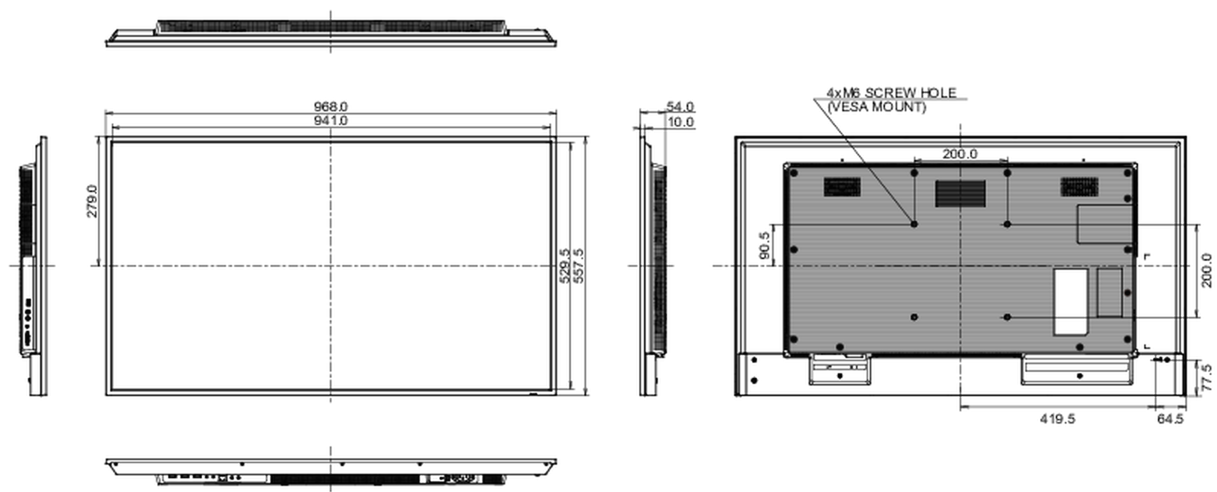

09 РАЗМЕР / ВЕС

Размер продукта Ш x В x Г	968 x 557.5 x 54мм
Размер коробки Ш x В x Г	1075 x 683 x 127мм
Вес (без упаковки)	8.4кг
EAN код	4948570123513

Все товарные знаки и торговые марки являются собственностью их владельцев и они защищены. Ошибки и изменения допускаются. Спецификации могут быть изменены без уведомления. Все LCD мониторы соответствуют стандарту ISO-9241-307:2008 по политике битых пикселей.