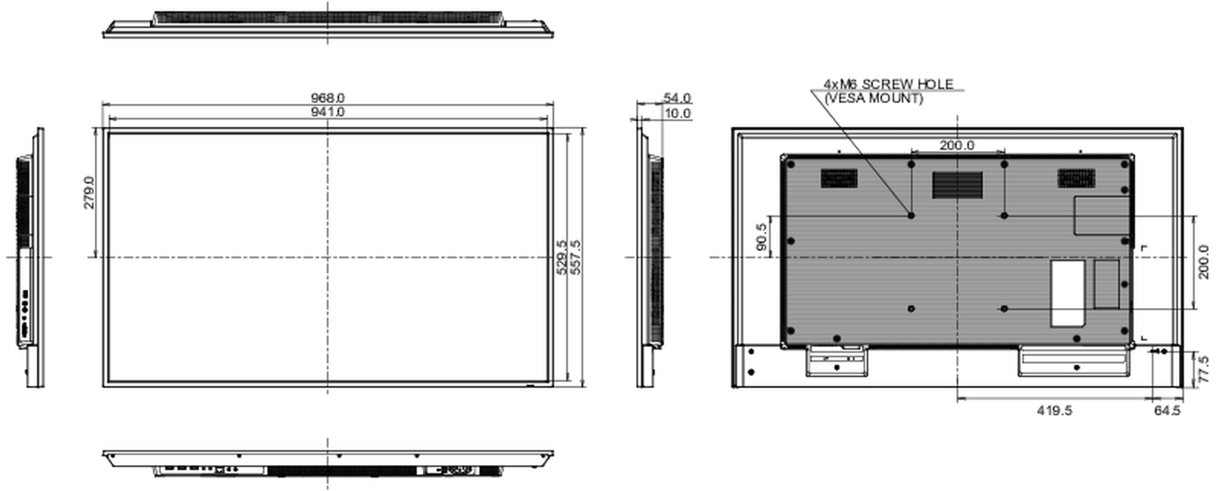

MTBF

50000 saat (arka ışık hariç)

06 PAKET İÇERİĞİNDEKİ AKSESUARLAR

Kablolar

güç, HDMI, RS-232c

Diğer

Cable Management

07 GÜÇ YÖNETİMİ

Güç Kaynağı

AC 100 - 240V, 50/60Hz

Güç Tüketimi

53W tipik, 0.5W stand by, 0.3W off mode

08 ÖLÇÜLER / AĞIRLIK

Ürün boyutları G x Y x D

968 x 557.5 x 54mm

Kutu boyutları G x Y x D

1075 x 683 x 127mm

Ağırlık (kutu hariç)

8.4kg

EAN kodu

4948570123513

All trademarks and registered trademarks acknowledged. E & O E. Specification subject to change without notice. All LCD's comply with ISO-9241-307:2008 in connection with pixel defects.

© IIYAMA CORPORATION. ALL RIGHTS RESERVED