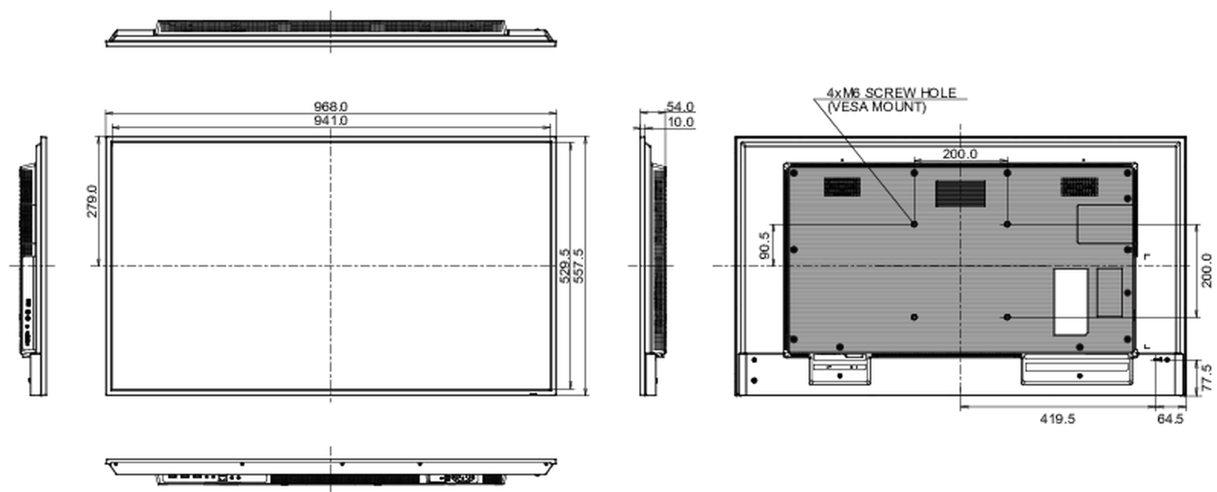

08 DUURZAAMHEID

Richtlijnen	CB, CE, TÜV-Bauart, EAC, RoHS support, ErP, WEEE, REACH
Energie efficiëntie klasse (Regulation (EU) 2017/1369)	G
REACH SVHC	meer dan 0.1%: Lood

09 AFMETINGEN / GEWICHT

Product afmetingen B x H x D	968 x 557.5 x 54mm
Doos afmetingen B x H x D	1075 x 683 x 127mm
Gewicht (zonder doos)	8.4kg
EAN code	4948570123513