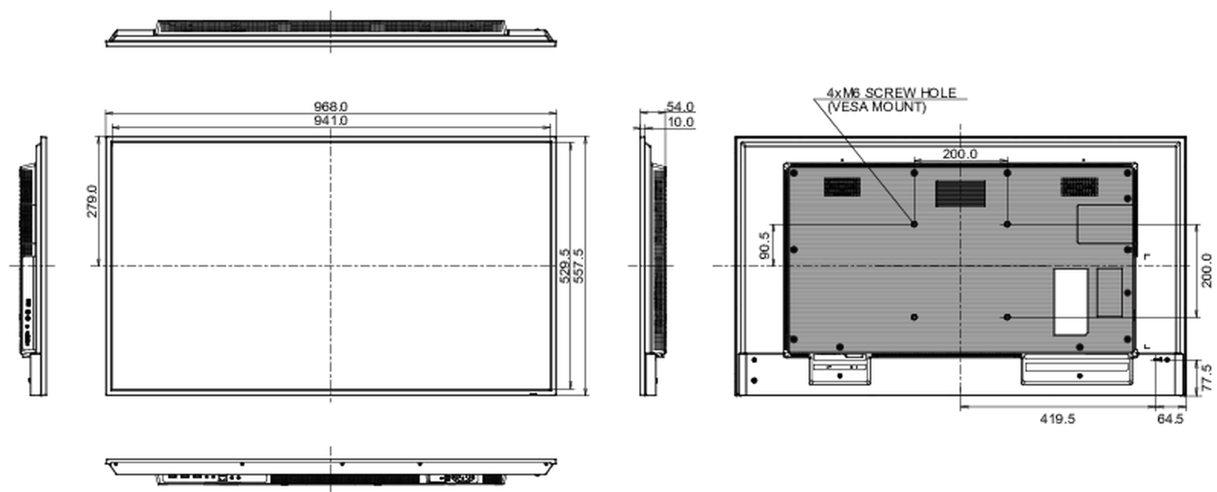

## 09 DIMENSIONS / POIDS

Dimensions produit L x H x P	968 x 557.5 x 54mm
Dimensions de la boîte L x H x P	1075 x 683 x 127mm
Poids (sans boîte)	8.4kg
Code EAN	4948570123513

*Toutes les marques nommées sur ce site sont des marques déposées. iiyama ne pourra être tenu responsable d'éventuelles erreurs ou omissions contenues sur ce site. Tous les écrans LCD iiyama sont conformes à la norme ISO-9241-307:2008 pour ce qui concerne les défauts de pixel.*