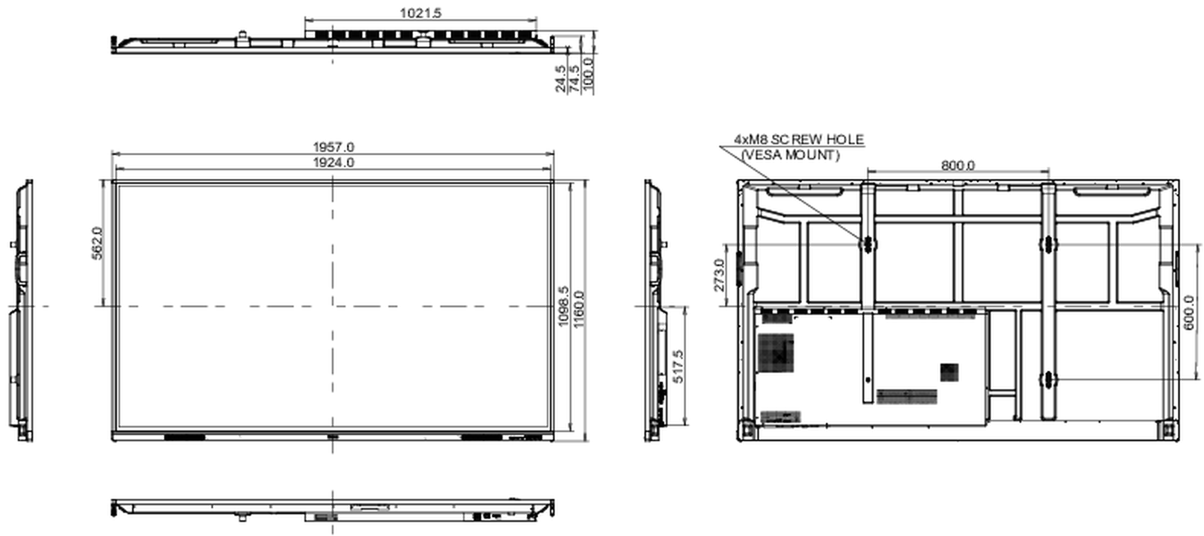

Ürün boyutları G x Y x D	1957 x 1160 x 100mm
Kutu boyutları G x Y x D	2110 x 1283 x 225mm
Ağırlık (kutu hariç)	58.6kg
Ağırlık (kutu ile birlikte)	75.9kg

All trademarks and registered trademarks acknowledged. E & O E. Specification subject to change without notice. All LCD's comply with ISO-9241-307:2008 in connection with pixel defects.