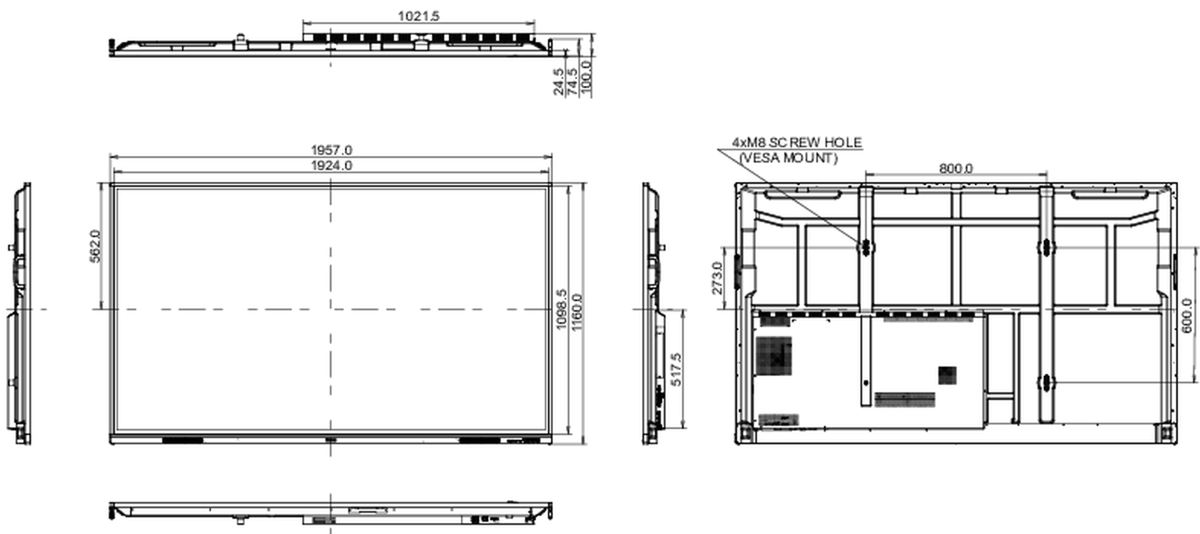

10 РАЗМЕР / ВЕС

Размер продукта Ш x В x Г	1957 x 1160 x 100мм
Размер коробки Ш x В x Г	2110 x 1283 x 225мм
Вес (без упаковки)	58.6кг
Вес (с упаковкой)	75.9кг
EAN код	4948570123711

Все товарные знаки и торговые марки являются собственностью их владельцев и они защищены. Ошибки и изменения допускаются. Спецификации могут быть изменены без уведомления. Все LCD мониторы соответствуют стандарту ISO-9241-307:2008 по политике битых пикселей.