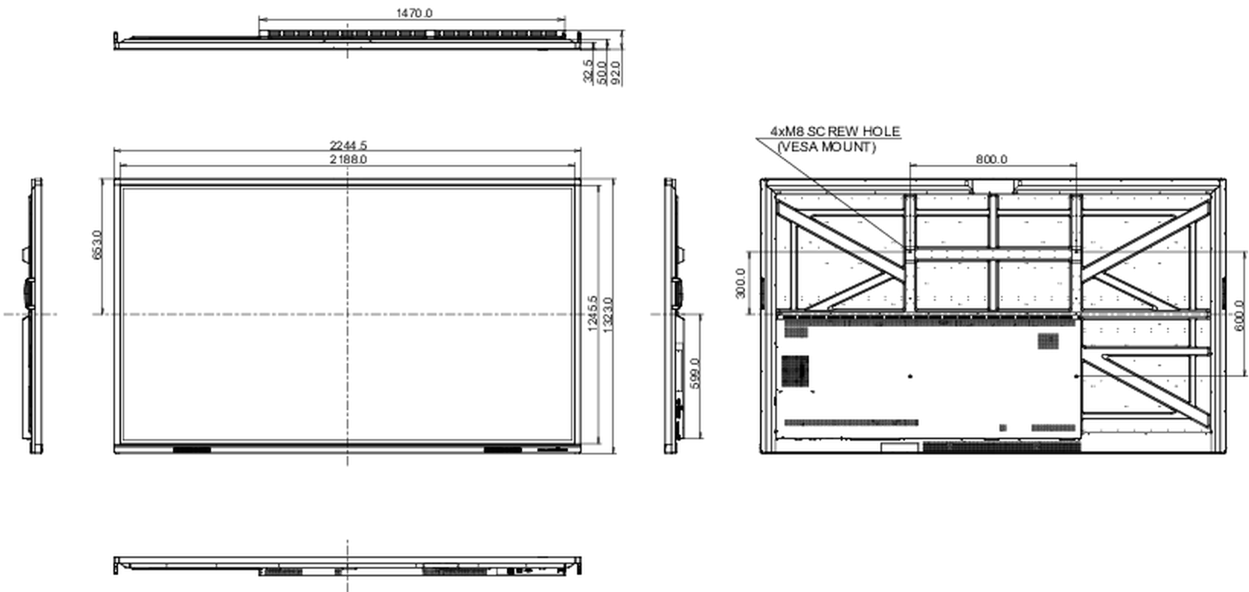

10 ÖLÇÜLER / AĞIRLIK

Ürün boyutları G x Y x D	2244.5 x 1323 x 92mm
Kutu boyutları G x Y x D	2406 x 1474 x 280mm
Ağırlık (kutu hariç)	98.5kg
Ağırlık (kutu ile birlikte)	128.1kg

All trademarks and registered trademarks acknowledged. E & O E. Specification subject to change without notice. All LCD's comply with ISO-9241-307:2008 in connection with pixel defects.