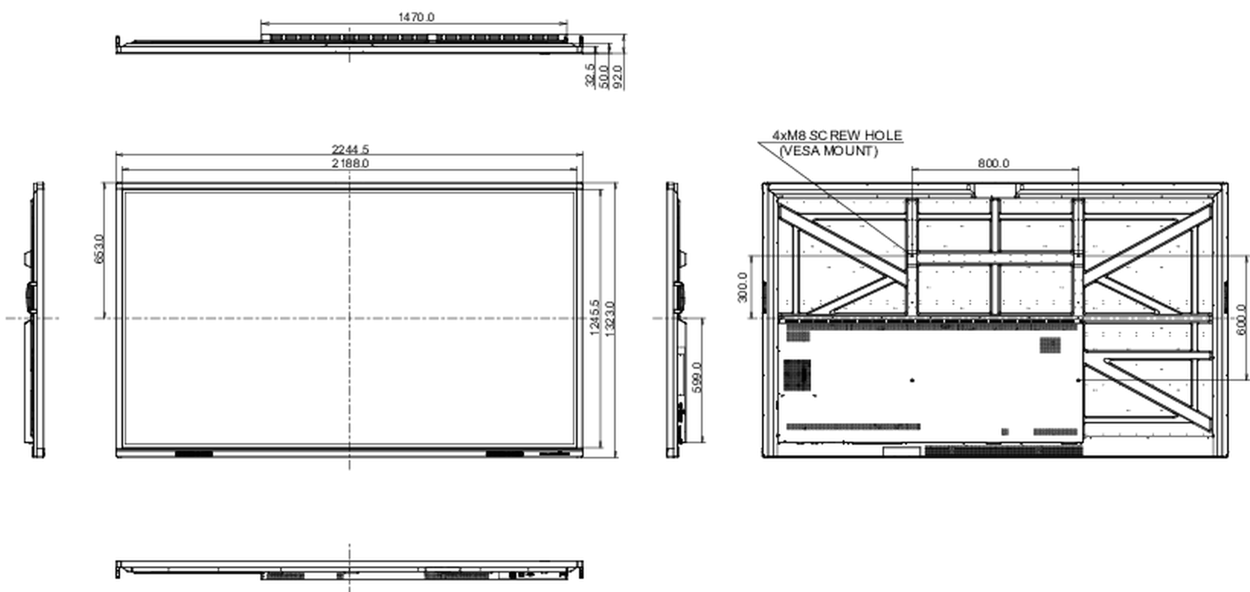

## 10 AFMETINGEN / GEWICHT

Product afmetingen B x H x D	2244.5 x 1323 x 92mm
Doos afmetingen B x H x D	2406 x 1474 x 280mm
Gewicht (zonder doos)	98.5kg
Gewicht (inclusief doos)	128.1kg
EAN code	4948570123728