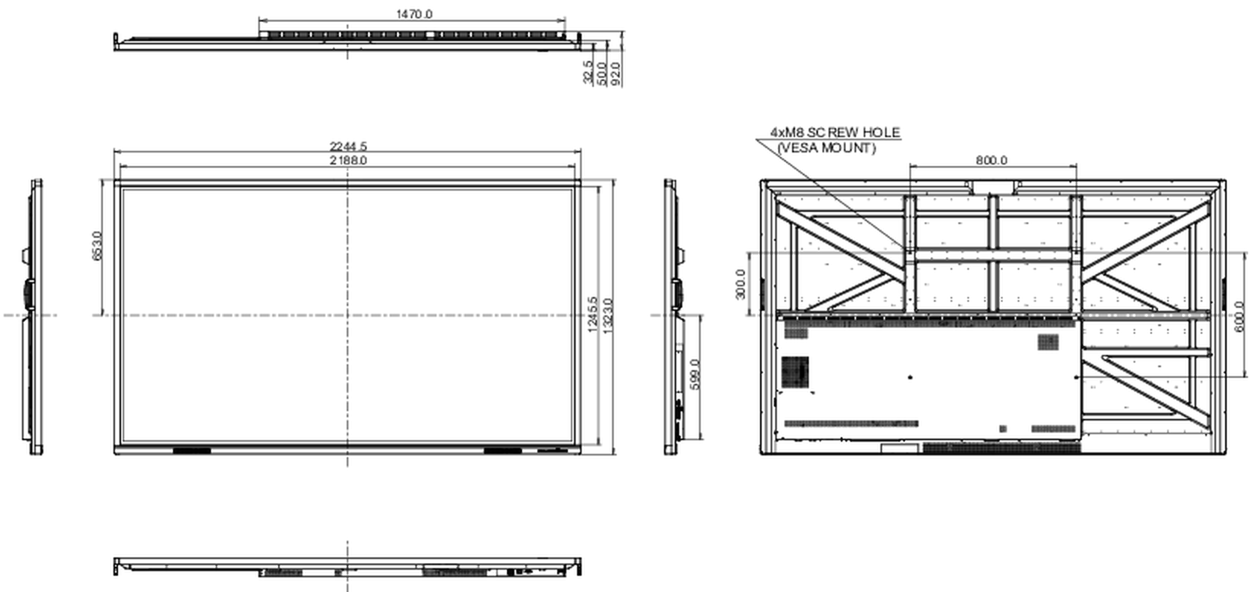

## 10 DIMENSIONI / PESO

<b>Prodotti dimensioni L x H x P</b>	2244.5 x 1323 x 92mm
<b>Box dimensioni L x H x P</b>	2406 x 1474 x 280mm
<b>Peso (netto)</b>	98.5kg
<b>Peso (lordo)</b>	128.1kg
<b>EAN code</b>	4948570123728