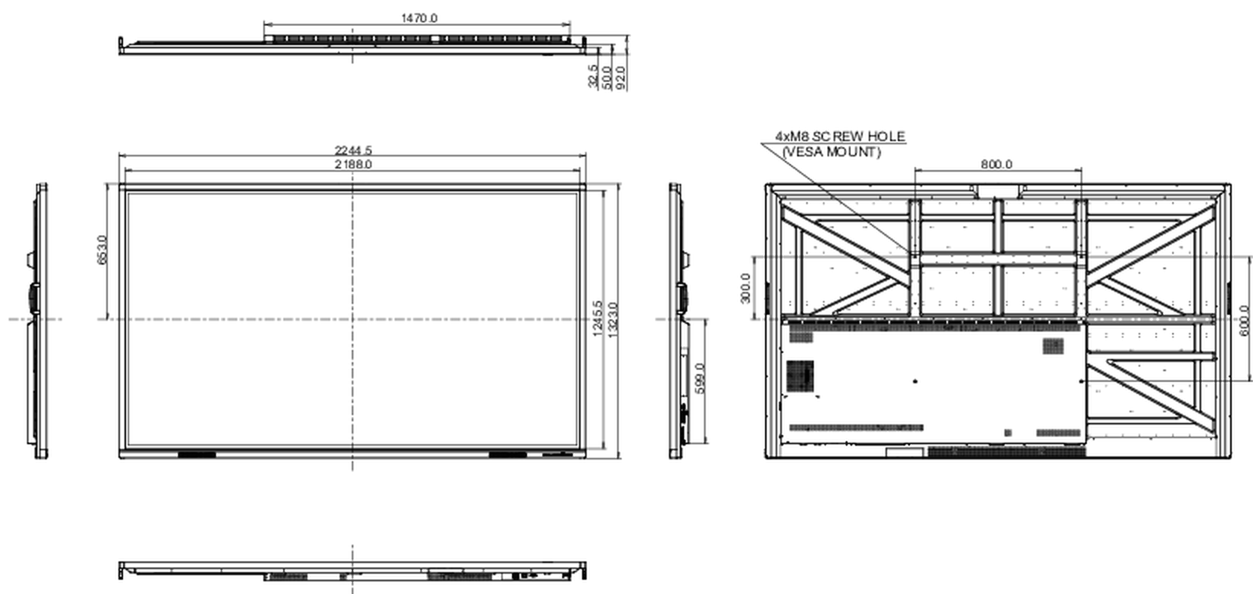

Előírások	CB, CE, TÜV-Bauart, EAC, RoHS támogatás, ErP, WEEE, HATÓTÁVOLSÁG, EPA 8.0
REACH SVHC	0,1% felett: Vezet

10 MÉRETEK / SÚLY

Termék méretei Sz x H x M	2244.5 x 1323 x 92mm
Doboz méretei Sz x H x M	2406 x 1474 x 280mm
Súly (doboz nélkül)	98.5kg
Súly (dobozzal)	128.1kg
EAN kód	4948570123728