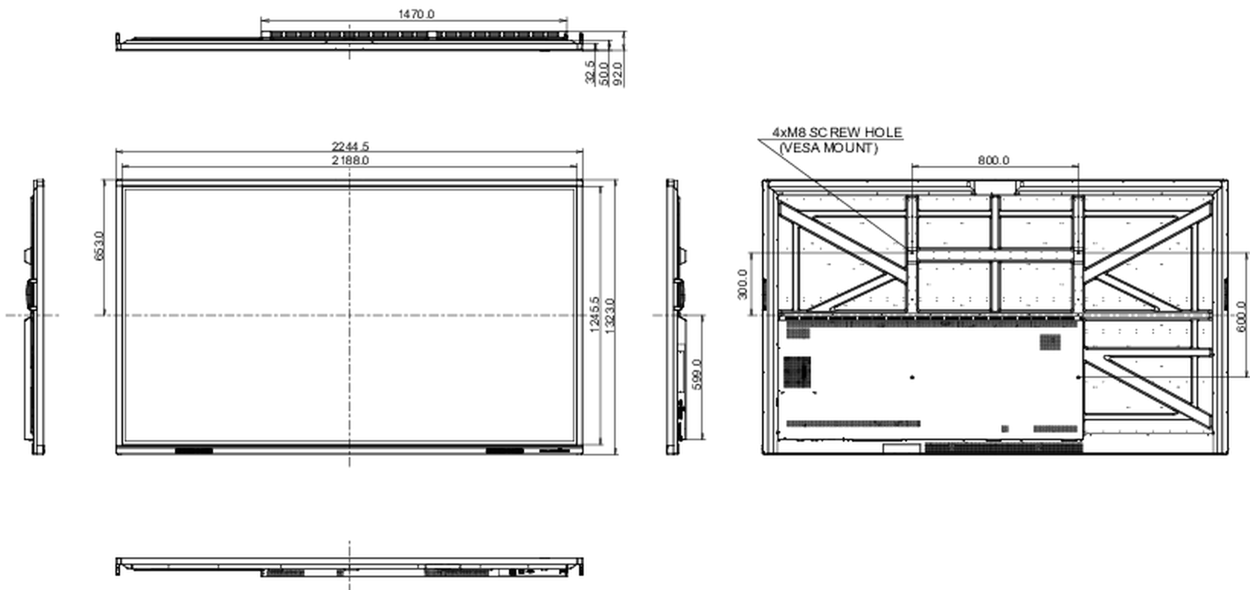

09 SOSTENIBILIDAD

Certificados	CB, CE, TÜV-Bauart, EAC, RoHS support, ErP, WEEE, REACH, EPA 8.0
REACH SVHC	por encima de 0.1% de plomo

10 DIMENSIONES / PESO

Producto dimensiones W x H x D	2244.5 x 1323 x 92mm
Dimensiones de la caja (ancho x alto x fondo)	2406 x 1474 x 280mm
Peso (sin caja)	98.5kg
Peso (con caja)	128.1kg
Código EAN	4948570123728