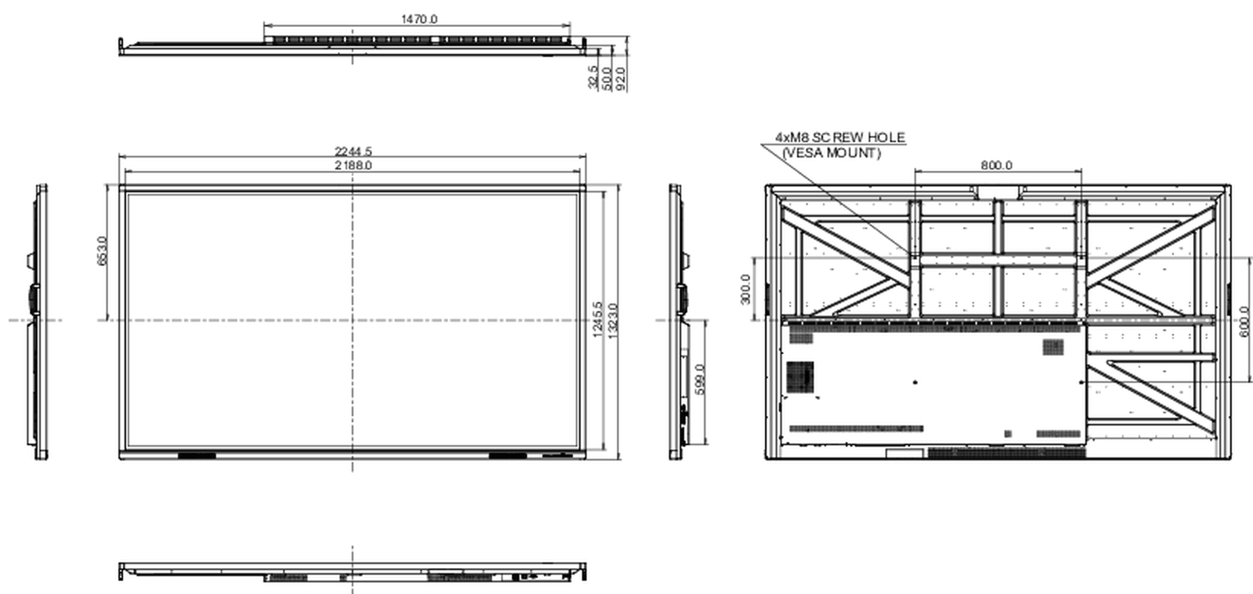

10 РАЗМЕР / ВЕС

Размер продукта Ш x В x Г	2244.5 x 1323 x 92мм
Размер коробки Ш x В x Г	2406 x 1474 x 280мм
Вес (без упаковки)	98.5кг
Вес (с упаковкой)	128.1кг
EAN код	4948570123728

Все товарные знаки и торговые марки являются собственностью их владельцев и они защищены. Ошибки и изменения допускаются. Спецификации могут быть изменены без уведомления. Все LCD мониторы соответствуют стандарту ISO-9241-307:2008 по политике битых пикселей.