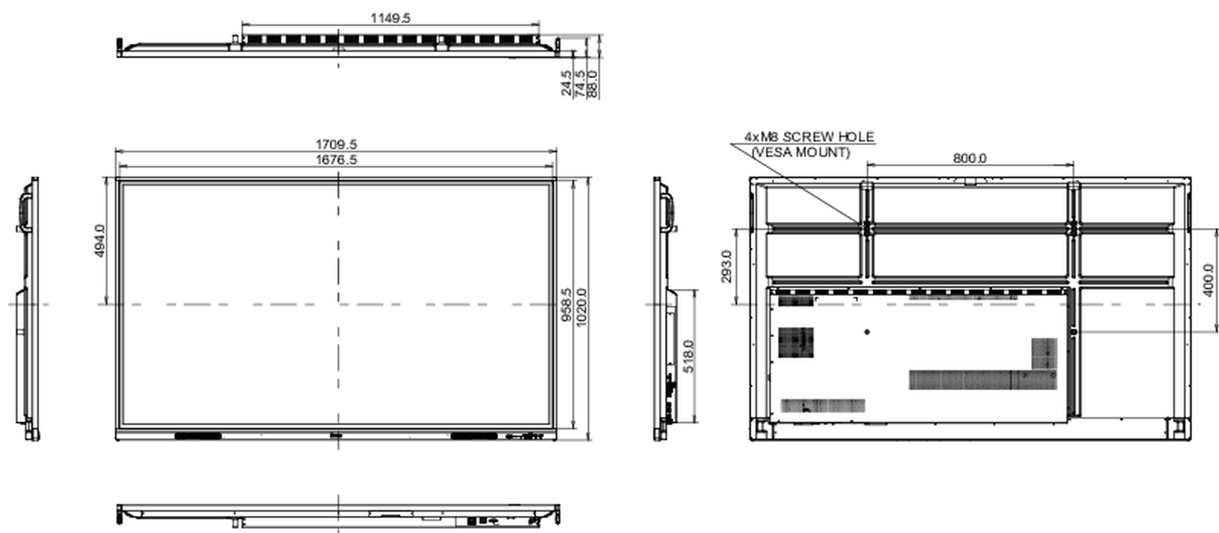

## 10 РАЗМЕР / ВЕС

Размер продукта Ш x В x Г	1709.5 x 1020 x 88мм
Размер коробки Ш x В x Г	1863 x 1140 x 225мм
Вес (без упаковки)	47.3кг
Вес (с упаковкой)	60.6кг
EAN код	4948570123704

Все товарные знаки и торговые марки являются собственностью их владельцев и они защищены. Ошибки и изменения допускаются. Спецификации могут быть изменены без уведомления. Все LCD мониторы соответствуют стандарту ISO-9241-307:2008 по политике битых пикселей.