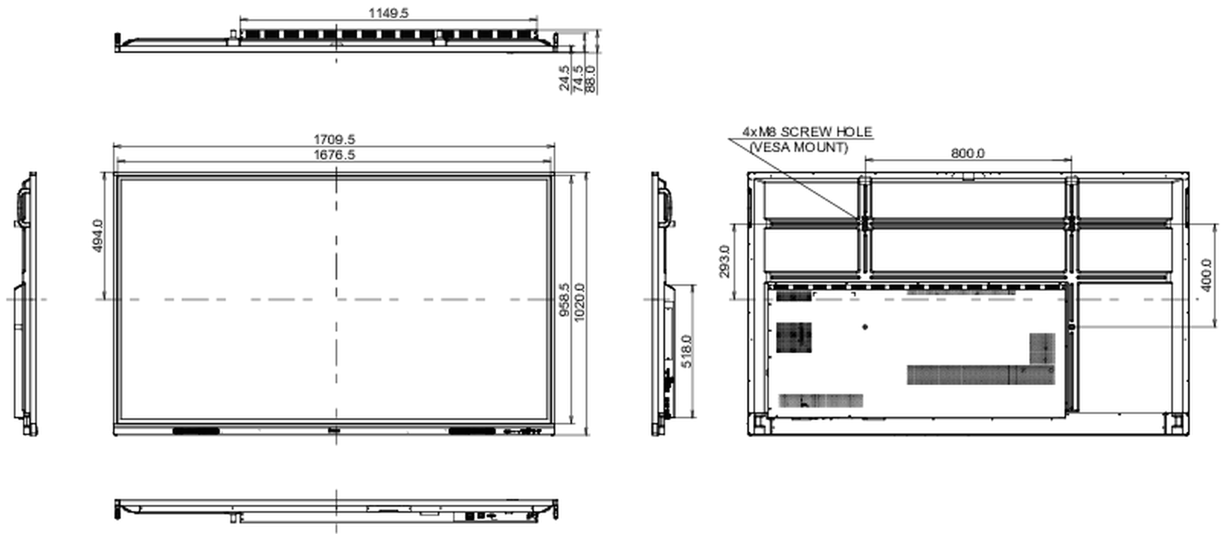

Ürün boyutları G x Y x D	1709.5 x 1020 x 88mm
Kutu boyutları G x Y x D	1863 x 1140 x 225mm
Ağırlık (kutu hariç)	47.3kg
Ağırlık (kutu ile birlikte)	60.6kg

All trademarks and registered trademarks acknowledged. E & O E. Specification subject to change without notice. All LCD's comply with ISO-9241-307:2008 in connection with pixel defects.