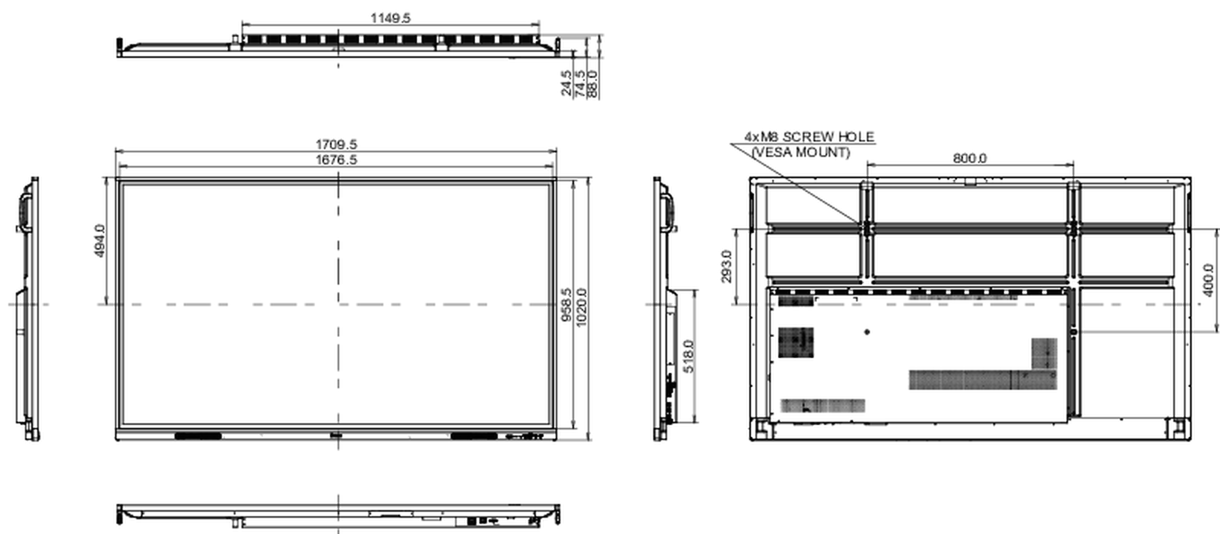

Előírások	CB, CE, TÜV-Bauart, EAC, RoHS támogatás, ErP, WEEE, HATÓTÁVOLSÁG, EPA 8.0
REACH SVHC	0,1% felett: Vezet

10 MÉRETEK / SÚLY

Termék méretei Sz x H x M	1709.5 x 1020 x 88mm
Doboz méretei Sz x H x M	1863 x 1140 x 225mm
Súly (doboz nélkül)	47.3kg
Súly (dobozzal)	60.6kg
EAN kód	4948570123704