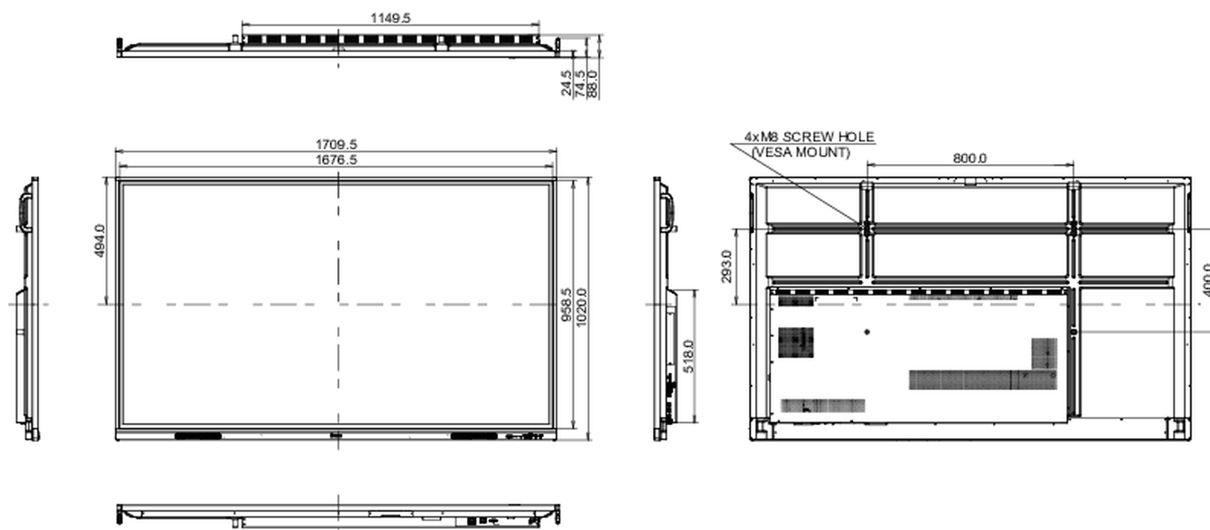

10 ROZMĚRY / HMOTNOST

Rozměry výrobku Š x V x D	1709.5 x 1020 x 88mm
Rozměry balení Š x V x D	1863 x 1140 x 225mm
Váha (bez balení)	47.3kg
Váha (s balením)	60.6kg
EAN code	4948570123704

Všechny ochranné známky jsou registrovány a chráněny. Vyhrazené právo na změny. Veškeré ploché panely LCD splňují normu ISO-9241-307:2008 v oblasti počtu vadných pixelů.