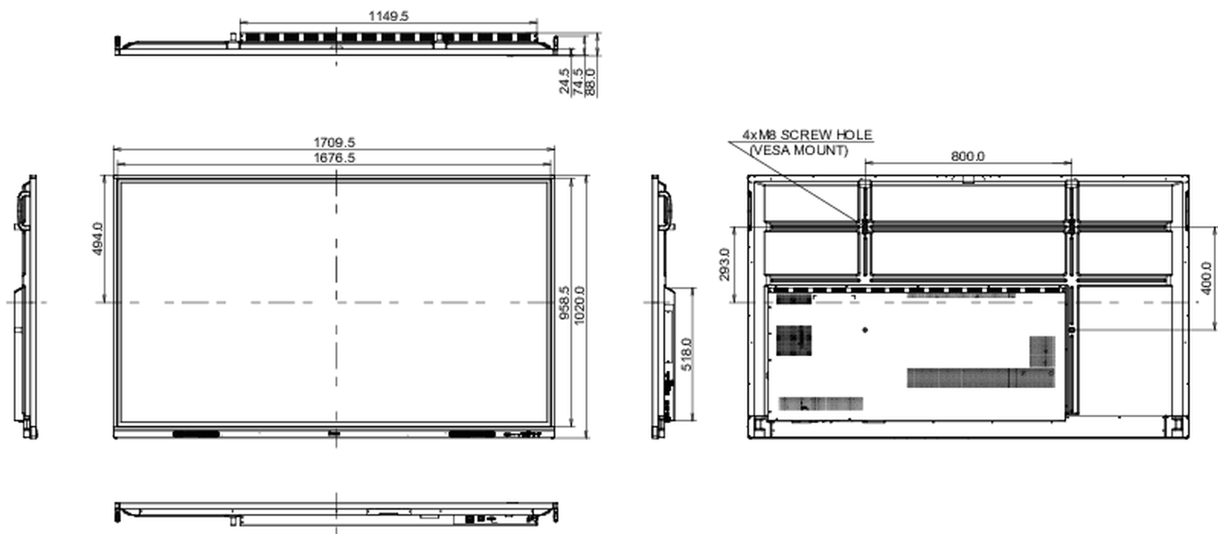

10 AFMETINGEN / GEWICHT

Product afmetingen B x H x D	1709.5 x 1020 x 88mm
Doos afmetingen B x H x D	1863 x 1140 x 225mm
Gewicht (zonder doos)	47.3kg
Gewicht (inclusief doos)	60.6kg
EAN code	4948570123704