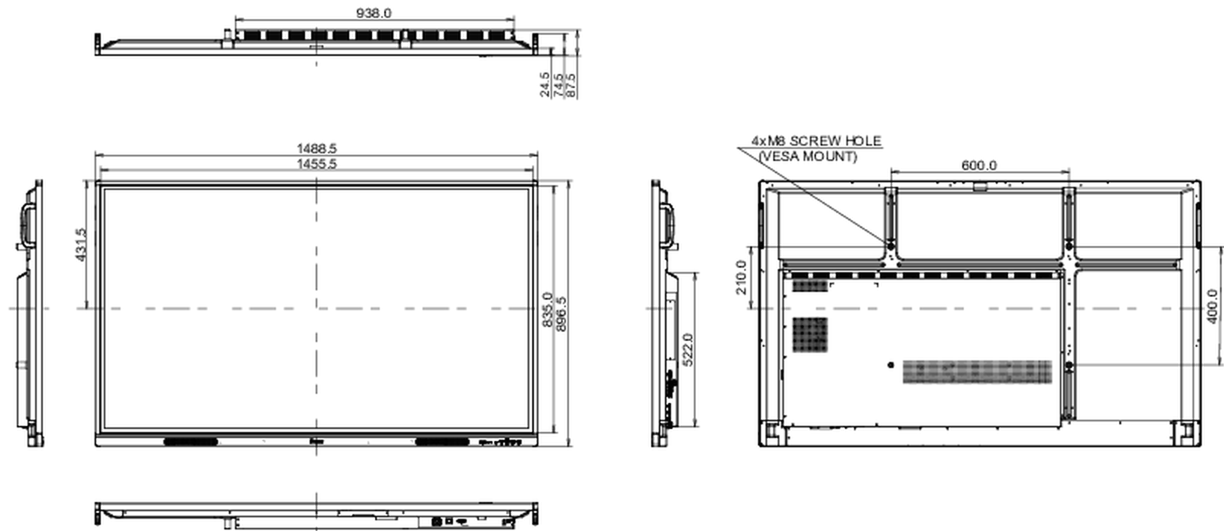

Potrošnja energije

% 1W tipično, 0.5W stand by, 0.3W isključen

09 ODRŽIVOST

Propisi

CB, CE, TÜV-Bauart, EAC, RoHS podrška, ErP, WEEE, REACH, EPA 8.0

REACH SVHC

iznad 0.1%: Olova

10 DIMENZIJE / TEŽINA

Dimenzije proizvoda Š x V x D

1488.5 x 896.5 x 87.5mm

Dimenzije kutije Š x V x D

1628 x 1005 x 208mm

Težina (bez kutije)

35kg

Težina (sa kutijom)

44.7kg

EAN kod

4948570123698

All trademarks and registered trademarks acknowledged. E & O E. Specification subject to change without notice. All LCD's comply with ISO-9241-307:2008 in connection with pixel defects.

© IIYAMA CORPORATION. ALL RIGHTS RESERVED