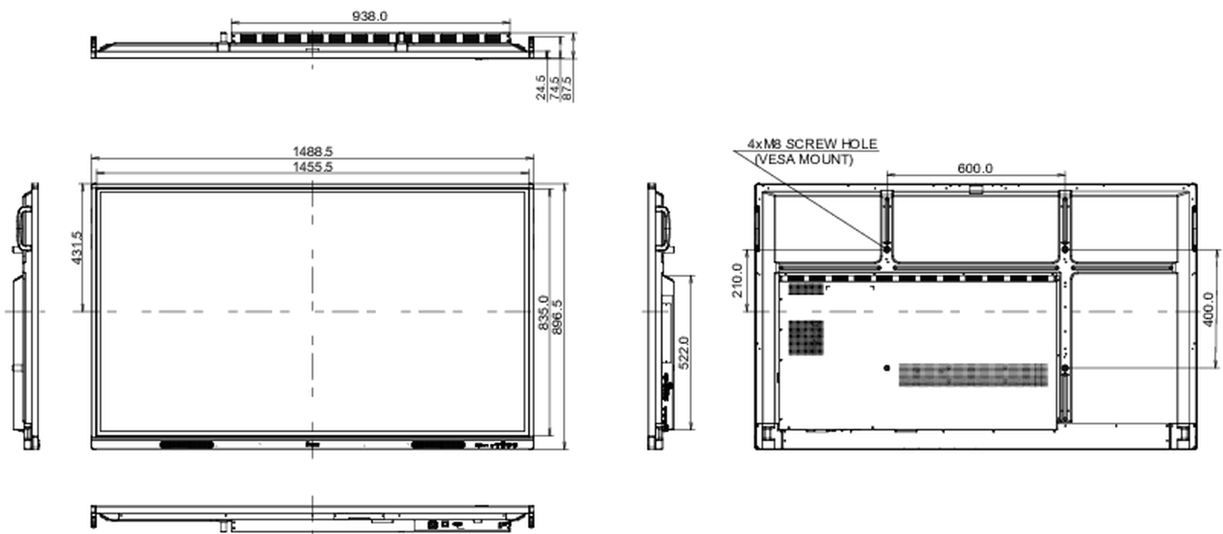

10 AFMETINGEN / GEWICHT

Product afmetingen B x H x D	1488.5 x 896.5 x 87.5mm
Doos afmetingen B x H x D	1628 x 1005 x 208mm
Gewicht (zonder doos)	35kg
Gewicht (inclusief doos)	44.7kg
EAN code	4948570123698