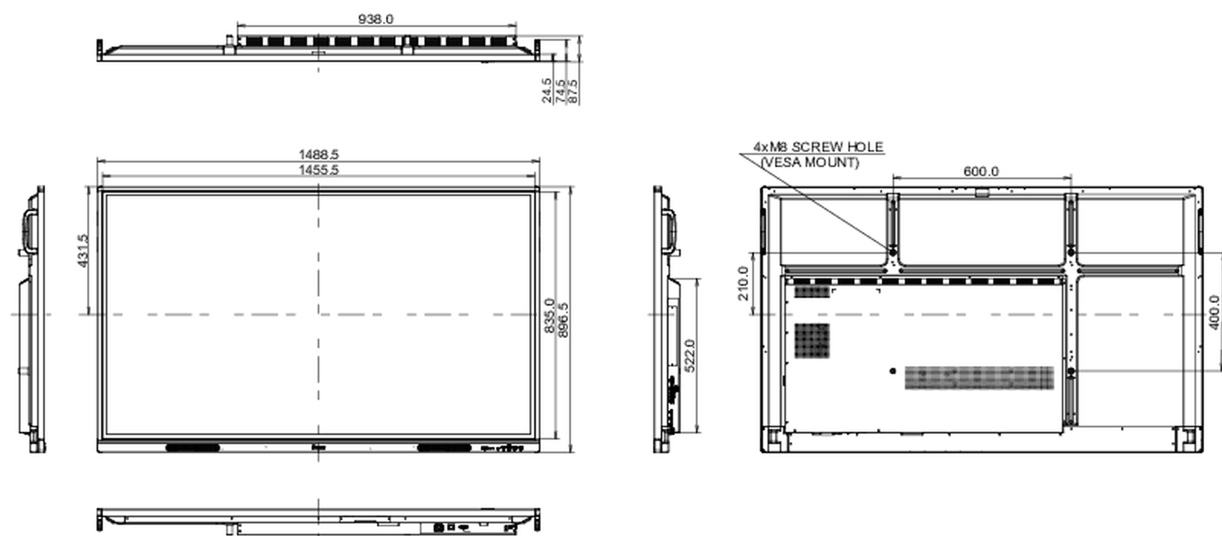

## 10 MÉRETEK / SÚLY

Termék méretei Sz x H x M	1488.5 x 896.5 x 87.5mm
Doboz méretei Sz x H x M	1628 x 1005 x 208mm
Súly (doboz nélkül)	35kg
Súly (dobozzal)	44.7kg
EAN kód	4948570123698

All trademarks and registered trademarks acknowledged. E & O E. Specification subject to change without notice. All LCD's comply with ISO-9241-307:2008 in connection with pixel defects.