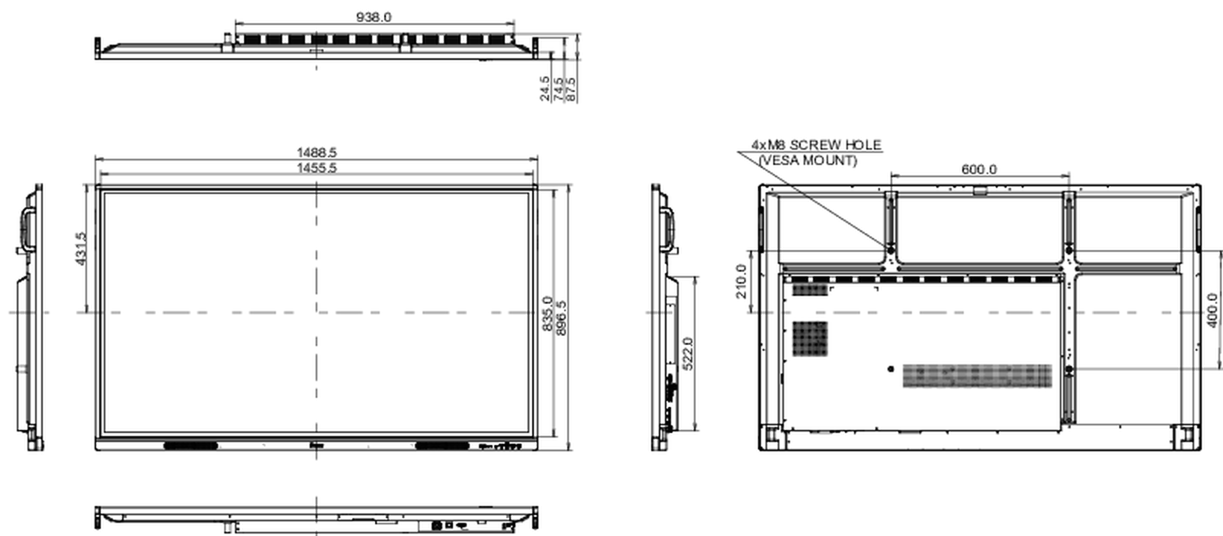

09 SOSTENIBILIDAD

Certificados	CB, CE, TÜV-Bauart, EAC, RoHS support, ErP, WEEE, REACH, EPA 8.0
REACH SVHC	por encima de 0.1% de plomo

10 DIMENSIONES / PESO

Producto dimensiones W x H x D	1488.5 x 896.5 x 87.5mm
Dimensiones de la caja (ancho x alto x fondo)	1628 x 1005 x 208mm
Peso (sin caja)	35kg
Peso (con caja)	44.7kg
Código EAN	4948570123698