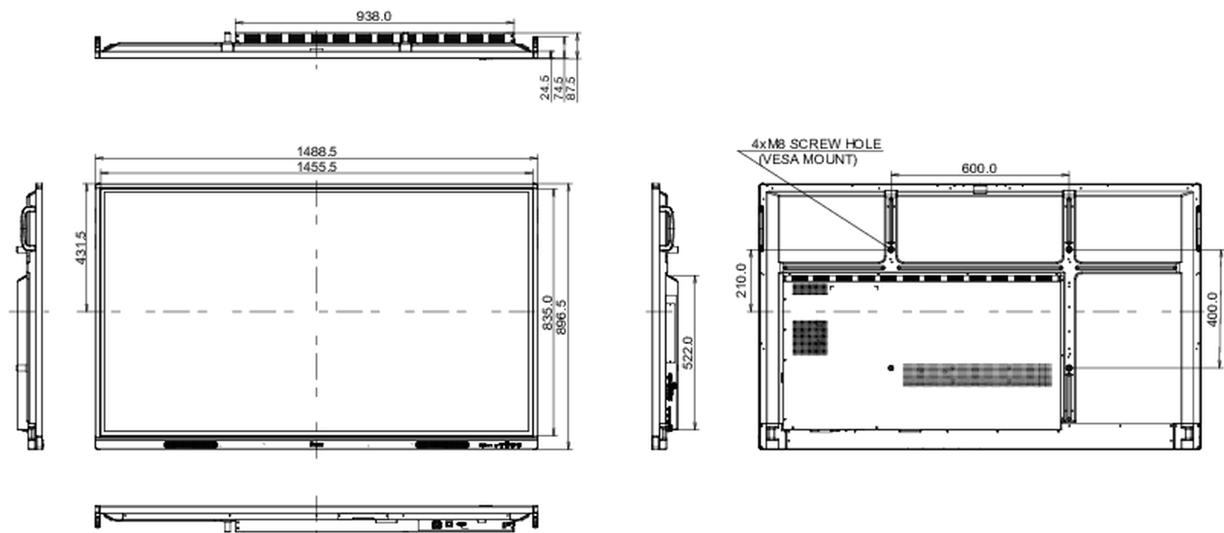

10 ABMESSUNGEN / GEWICHT

Produkt Abmessungen B x H x T	1488.5 x 896.5 x 87.5mm
Verpackung Abmessungen B x H x T	1628 x 1005 x 208mm
Gewicht (ohne Verpackung)	35kg
Gewicht (inkl Verpackung)	44.7kg
EAN code	4948570123698