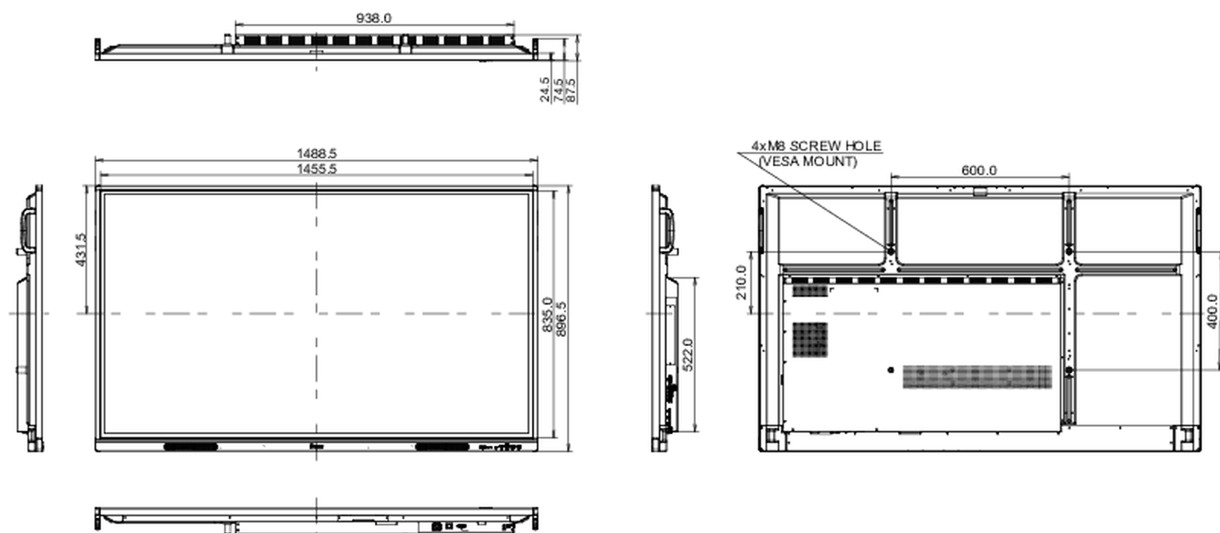

10 ROZMĚRY / HMOTNOST

Rozměry výrobku Š x V x D	1488.5 x 896.5 x 87.5mm
Rozměry balení Š x V x D	1628 x 1005 x 208mm
Váha (bez balení)	35kg
Váha (s balením)	44.7kg
EAN code	4948570123698

Všechny ochranné známky jsou registrovány a chráněny. Vyhrazené právo na změny. Veškeré ploché panely LCD splňují normu ISO-9241-307:2008 v oblasti počtu vadných pixelů.