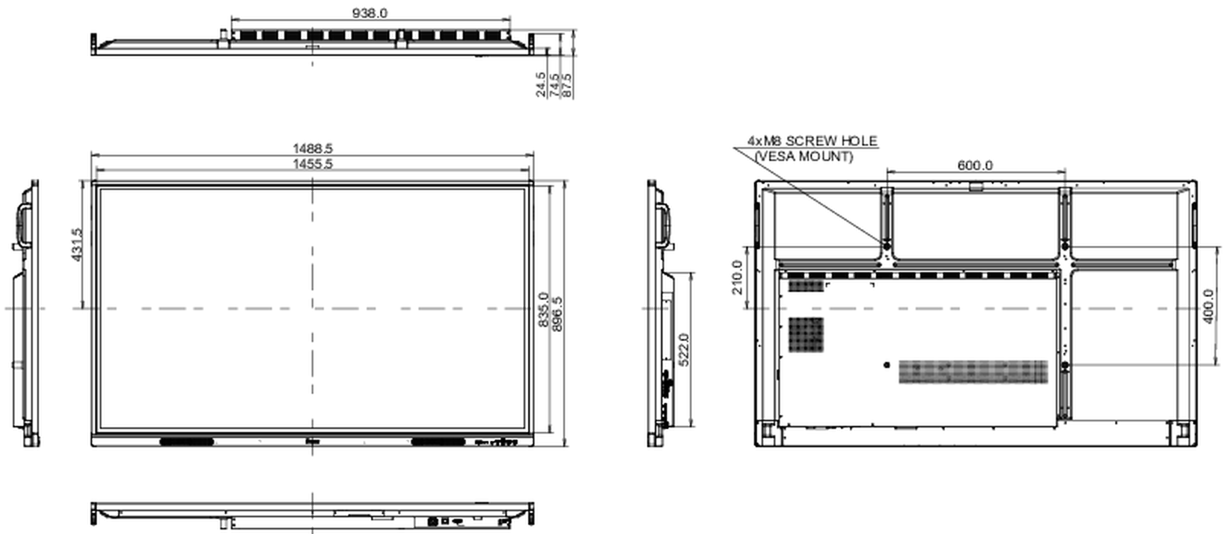

10 DIMENSIONS / POIDS

Dimensions produit L x H x P	1488.5 x 896.5 x 87.5mm
Dimensions de la boîte L x H x P	1628 x 1005 x 208mm
Poids (sans boîte)	35kg
Poids (avec boîte)	44.7kg
Code EAN	4948570123698

Toutes les marques nommées sur ce site sont des marques déposées. iiyama ne pourra être tenu responsable d'éventuelles erreurs ou omissions contenues sur ce site. Tous les écrans LCD iiyama sont conformes à la norme ISO-9241-307:2008 pour ce qui concerne les défauts de pixel.