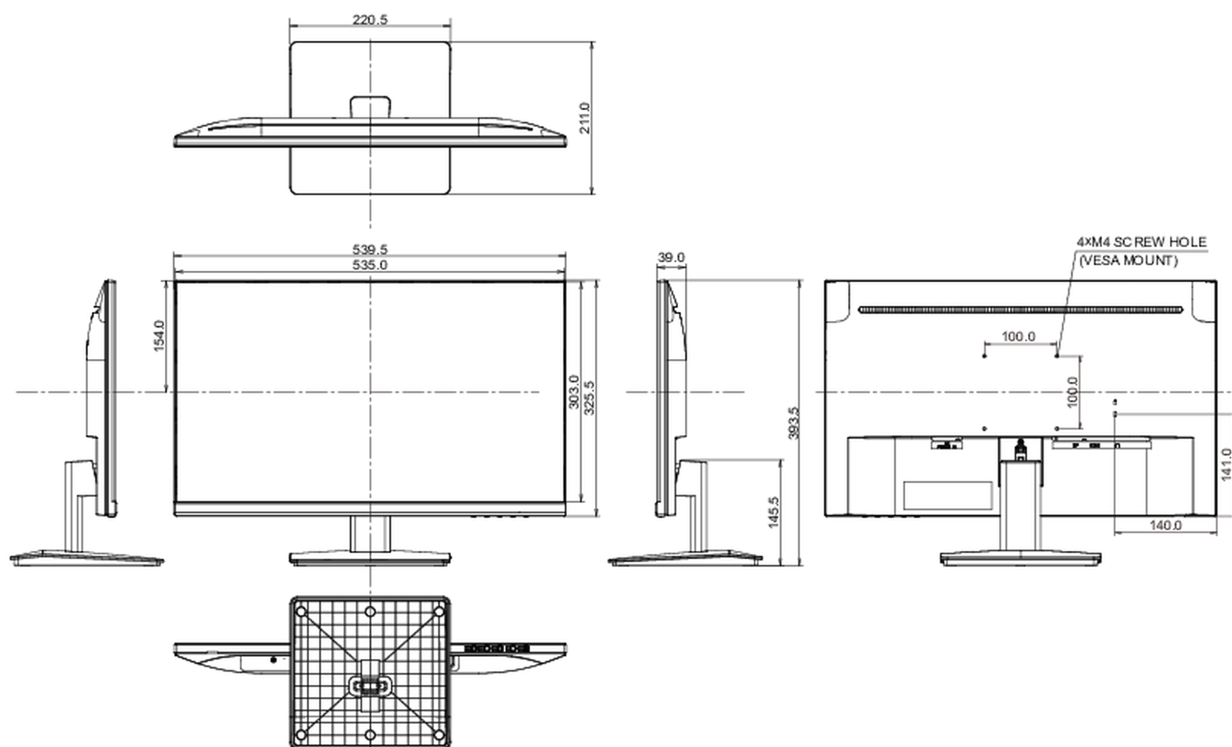

## 08 РАЗМЕР / ВЕС

Размер продукта Ш x В x Г	539.5 x 393 x 211мм
Вес (без упаковки)	3.5кг
EAN код	4948570123834

Все товарные знаки и торговые марки являются собственностью их владельцев и они защищены. Ошибки и изменения допускаются. Спецификации могут быть изменены без уведомления. Все LCD мониторы соответствуют стандарту ISO-9241-307:2008 по политике битых пикселей.