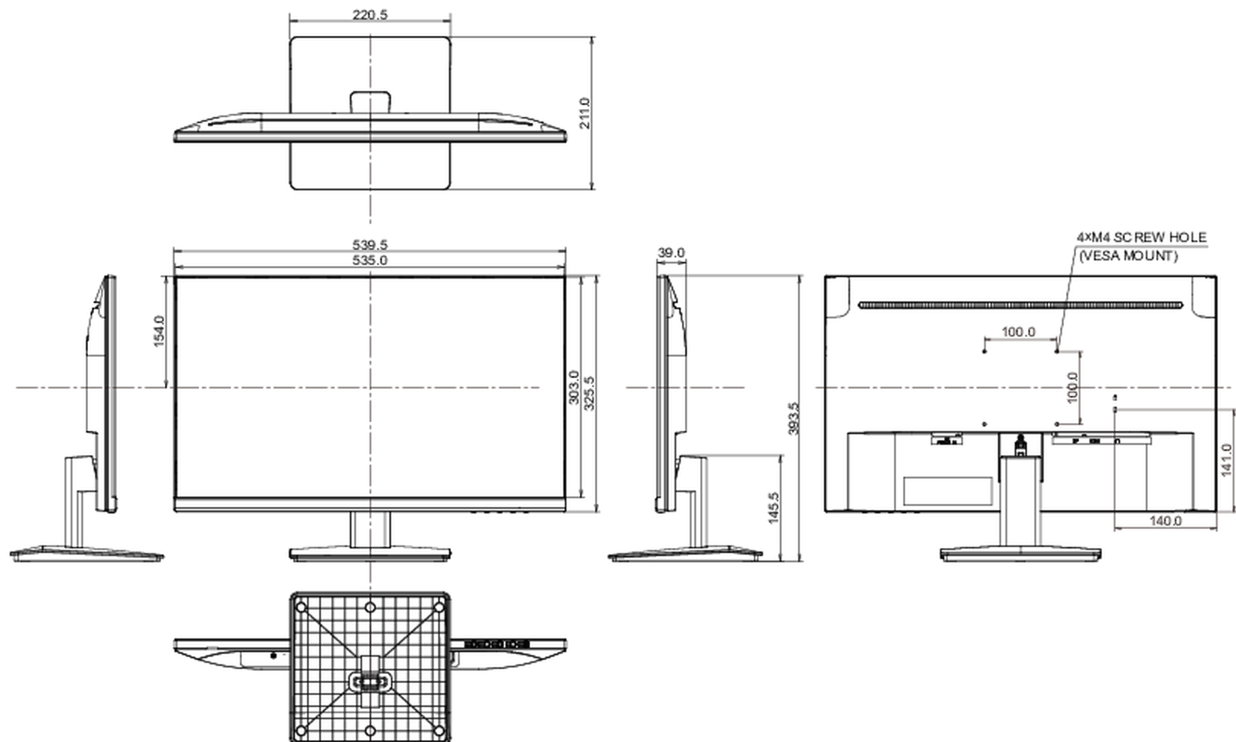

## 08 AFMETINGEN / GEWICHT

Product afmetingen B x H x D

539.5 x 393 x 211mm

Gewicht (zonder doos)

3.5kg

EAN code

4948570123834

Alle handelsmerken zijn geregistreerd. Gegevens onder voorbehoud van zetfouten. Specificaties kunnen vooraf en zonder opgave van reden gewijzigd worden. Alle LCD-panels vallen onder ISO-9241-307:2008 inzake pixelfouten.