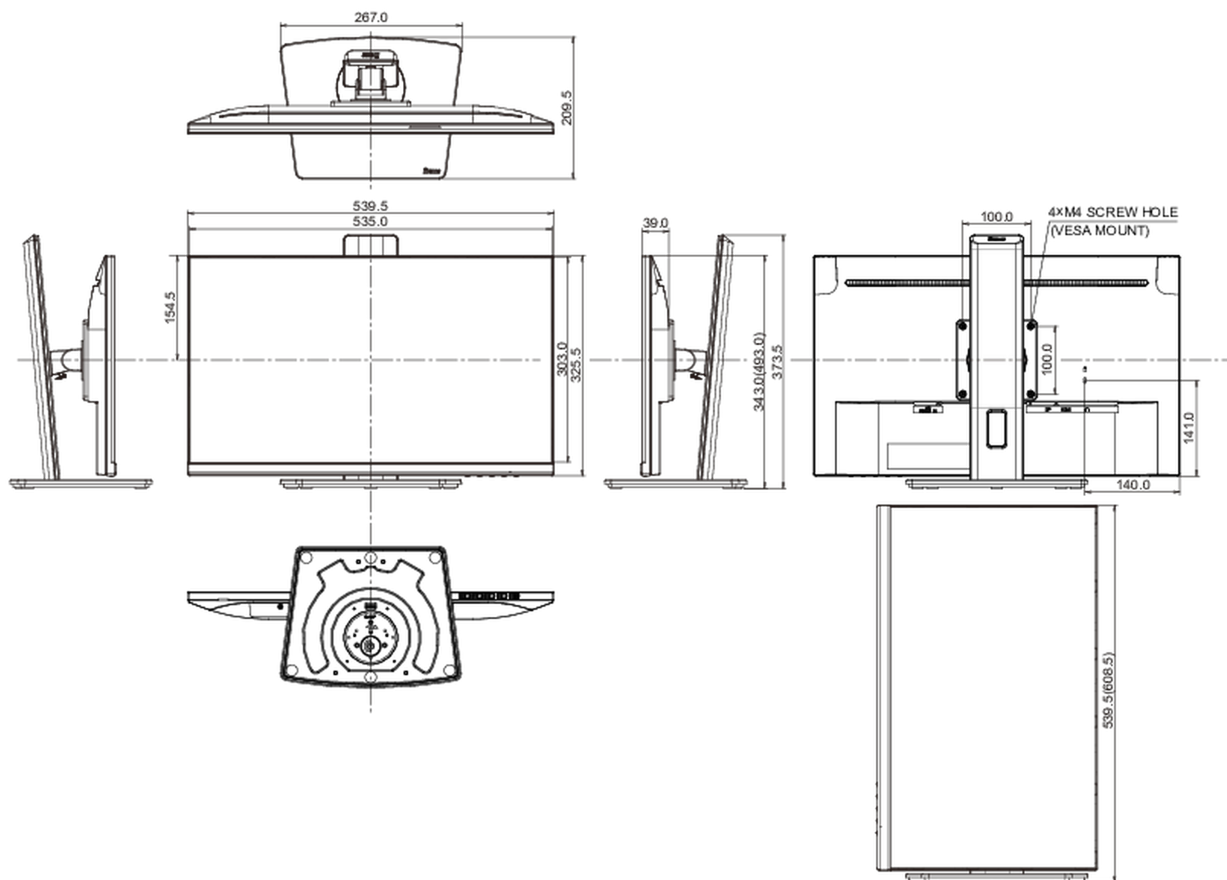

01 ХАРАКТЕРИСТИКИ ДИСПЛЕЯ

Дизайн	безрамочный (с 3-х сторон)
Диагональ	23.8", 60.5см
Панель	IPS панель с технологией LED, матовая поверхность
Разрешение	1920 x 1080 @100Гц (2.1 megapixel Full HD)
Соотношение сторон	16:9
Яркость	250 cd/m ²
Контрастность	1300:1
Расширенная контрастность	80M:1
Время отклика (MPRT)	0.5ms
Видимая область	горизонталь/вертикаль: 178°/178°, право/лево: 89°/89°, вверх/вниз: 89°/89°
Поддержка цвета	16.7млн (sRGB: 96%; NTSC: 72%)
Частота горизонтальной развертки	30 - 115кГц
Видимая область Ш x В	527 x 296.5мм, 20.7 x 11.7"
Размер пикселя	0.275мм
Colour	матовый, чернить

04 МЕХАНИЧЕСКИЕ ХАРАКТЕРИСТИКИ

Эргономика	высота, вращение экрана, вращение подставки, наклон
Настройка высоты (HAS)	150мм
Вращение экрана (PIVOT)	90°
Вращение подставки (Swivel)	90°; 45° лево; 45° право
Угол наклона экрана	23° вверх; 5° вниз
Крепление VESA	100 x 100мм
Крепления для кабелей	да

05 6.АКЦЕССУАРЫ

Кабели	Питание, HDMI
Прочее	Краткое руководство по началу работы, Руководство по безопасности

06 POWER-MANAGEMENT

Блок питания	внутренний
Питание	AC 100 - 240V, 50/60Гц
Потребляемая мощность	16W стандарт, 0.5W ожидание, 0.3W отключено

07 СТАНДАРТЫ

Сертификаты	TCO Certified, CE, TÜV-Bauart, EAC, VCCI-B, PSE, RoHS support, ErP, WEEE, REACH, UKCA
REACH SVHC	свинца, превышает 0.1%

08 РАЗМЕР / ВЕС

Размер продукта Ш x В x Г	539.5 x 343 (493) x 209,5мм
Вес (без упаковки)	5.1кг
EAN код	4948570123841