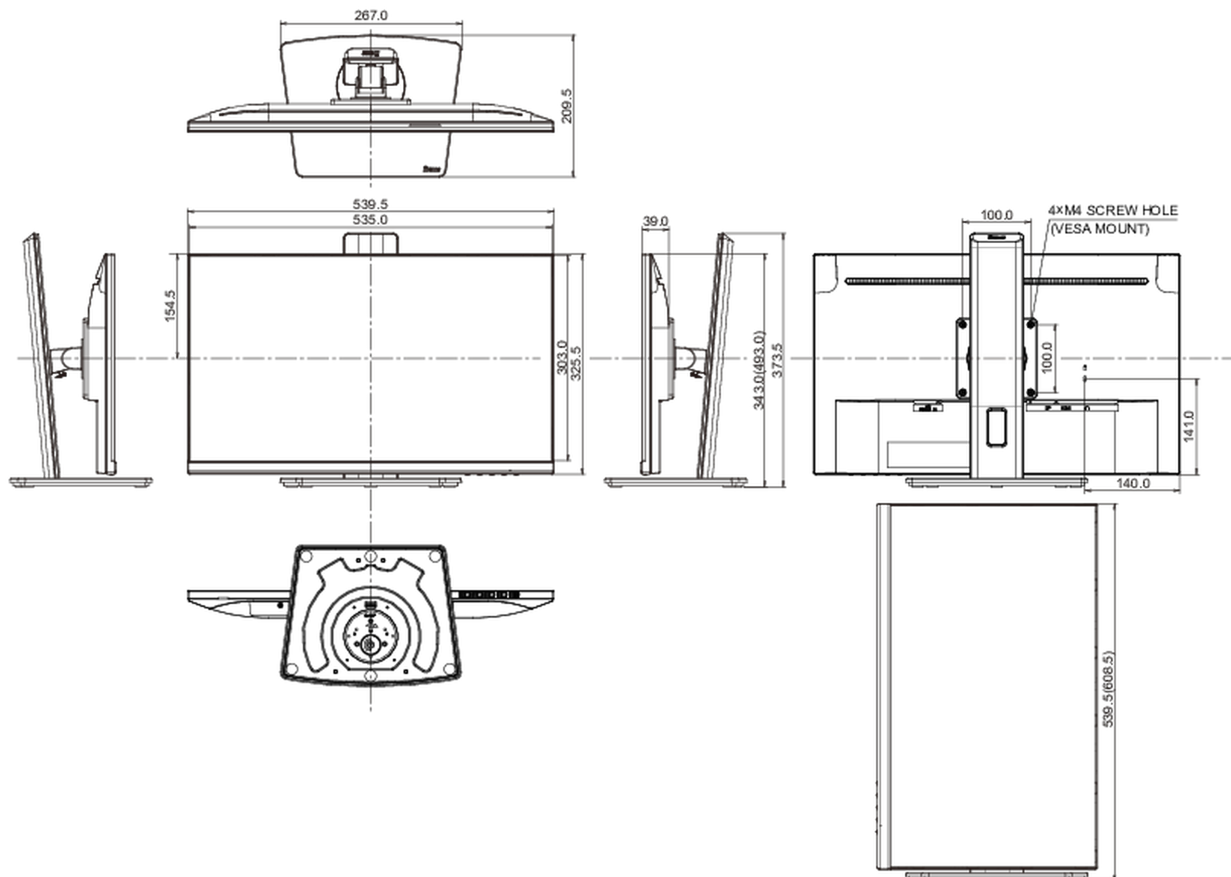

05 INBEGREPEN ACCESSOIRES

Kabels

Stroom, HDMI

Overige

Quick guide handleiding, veiligheidsinstructies

06 POWER-MANAGEMENT

Voeding

intern

Stroomvoorziening

AC 100 - 240V, 50/60Hz

Energieverbruik

16W typisch, 0.5W stand by, 0.3W uit modus

07 DUURZAAMHEID

Richtlijnen

TCO Certified, CE, TÜV-Bauart, EAC, VCCI-B, PSE, RoHS support, ErP, WEEE, REACH, UKCA

Energie efficiëntie klasse (Regulation (EU) 2017/1369)

E

REACH SVHC

meer dan 0.1%: Lood

08 AFMETINGEN / GEWICHT

Product afmetingen B x H x D

539.5 x 343 (493) x 209,5mm

Gewicht (zonder doos)

5.1kg

EAN code

4948570123841