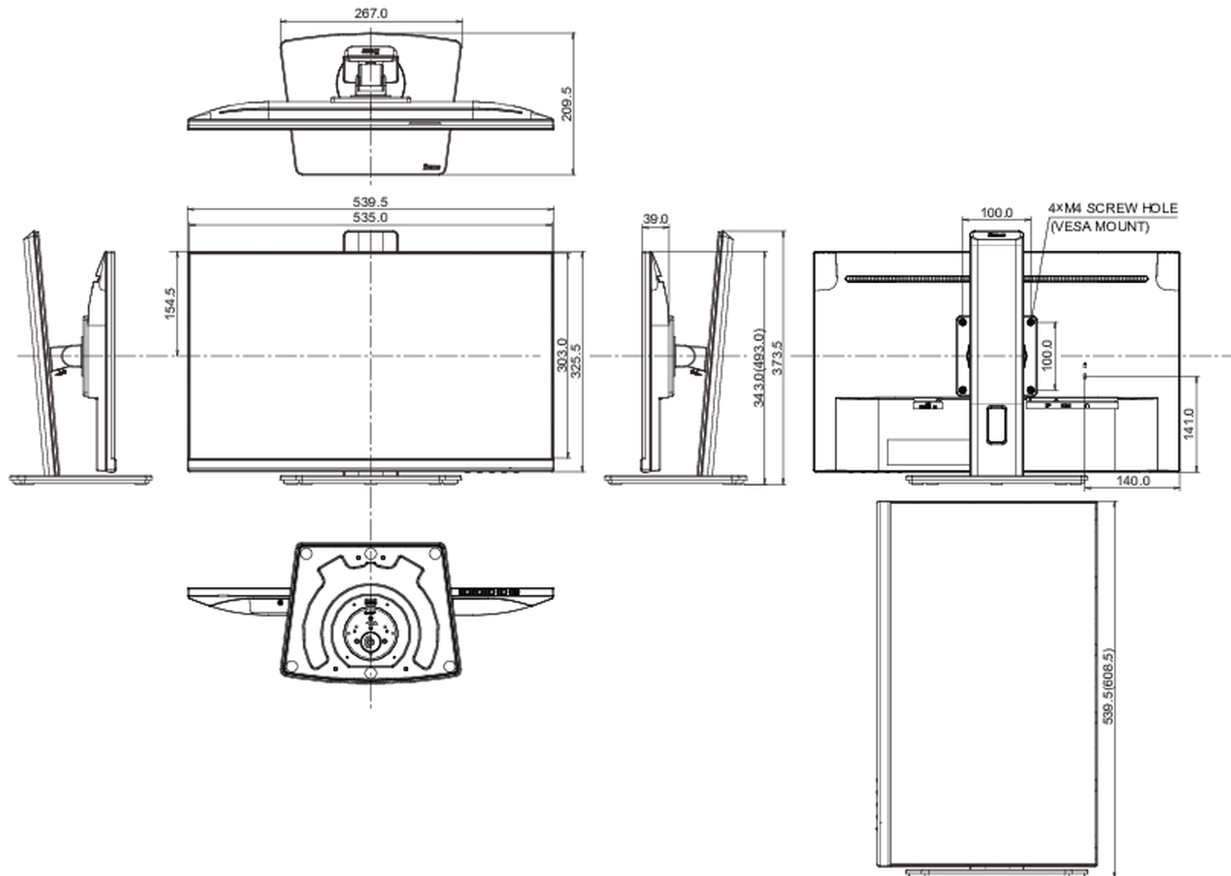

01 KIJELZŐ JELLEMZŐI

Design	3-side borderless
Átló	23.8", 60.5cm
Panel	IPS panel technology LED, matte finish
Natív felbontás	1920 x 1080 @100Hz (2.1 megapixel Full HD)
Képarány	16:9
Fényerő	250 cd/m ²
Statikus kontraszt	1300:1
Speciális kontraszt	80M:1
Válaszidő (MPRT)	0.5ms
Látótér	horizontális/vertikális: 178°/178°, jobb/bal: 89°/89°, fel/le: 89°/89°
Szín támogatás	16.7mln (sRGB: 96%; NTSC: 72%)
Horizontális szinkronizálás	30 - 115kHz
Látható terület Sz x M	527 x 296.5mm, 20.7 x 11.7"
Pixel magasság	0.275mm
Szín	mattn, fekete

04 MECHANIKUS

Kijelző helyzetének beállítása	magasság, forgatás, forgatható, billenthető
Magasság beállítása	150mm
Forgatás (PIVOT funkció - portré mód)	90°
Forgó állvány	90°; 45° bal; 45° jobb
Hajlásszög	23° fel; 5° le
VESA állvány	100 x 100mm
Kábelkezelő rendszer	igen

08 MÉRETEK / SÚLY

Termék méretei Sz x H x M	539.5 x 343 (493) x 209,5mm
Súly (doboz nélkül)	5.1kg
EAN kód	4948570123841

307:2008 in connection with pixel defects.

© IIYAMA CORPORATION. ALL RIGHTS RESERVED