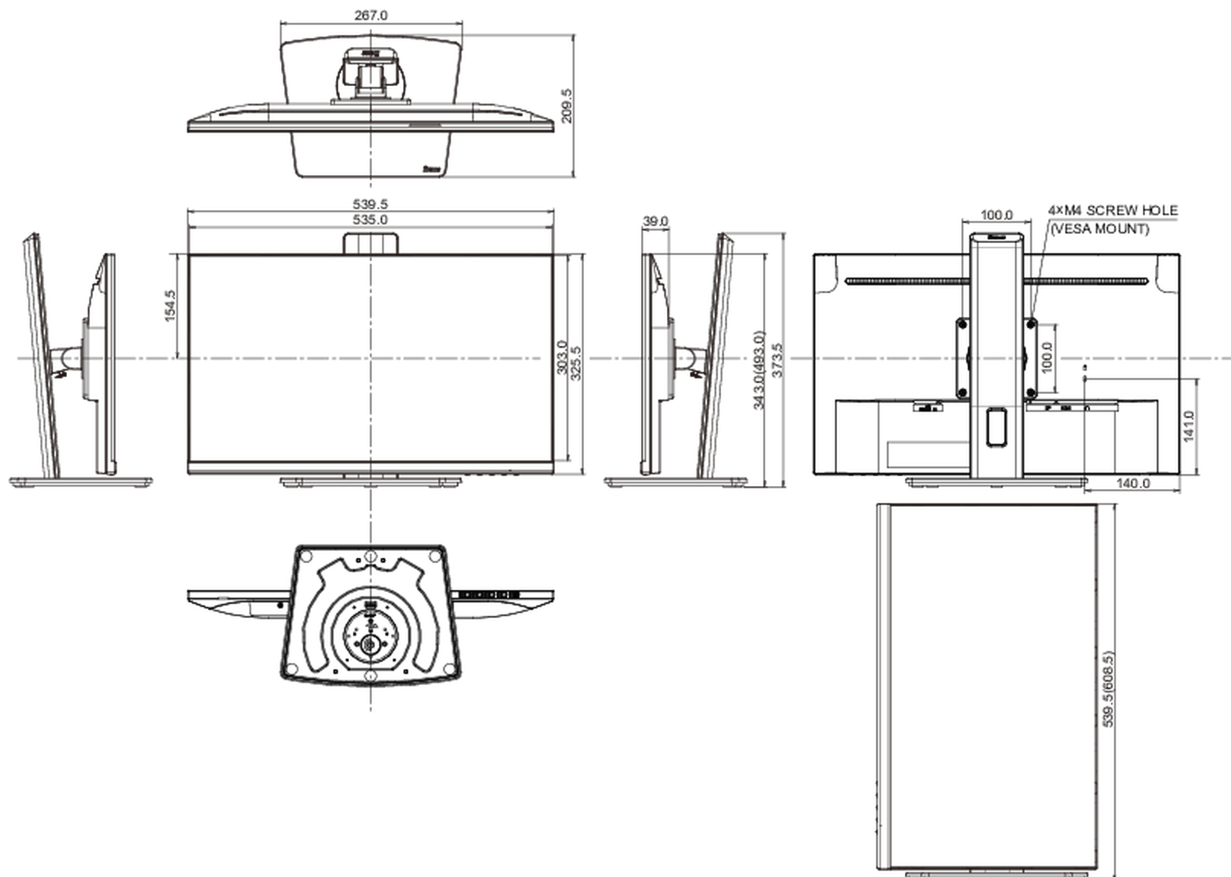

## 08 DIMENSIONES / PESO

Producto dimensiones W x H x D	539.5 x 343 (493) x 209,5mm
--------------------------------	-----------------------------

Peso (sin caja)	5.1kg
-----------------	-------

Código EAN	4948570123841
------------	---------------