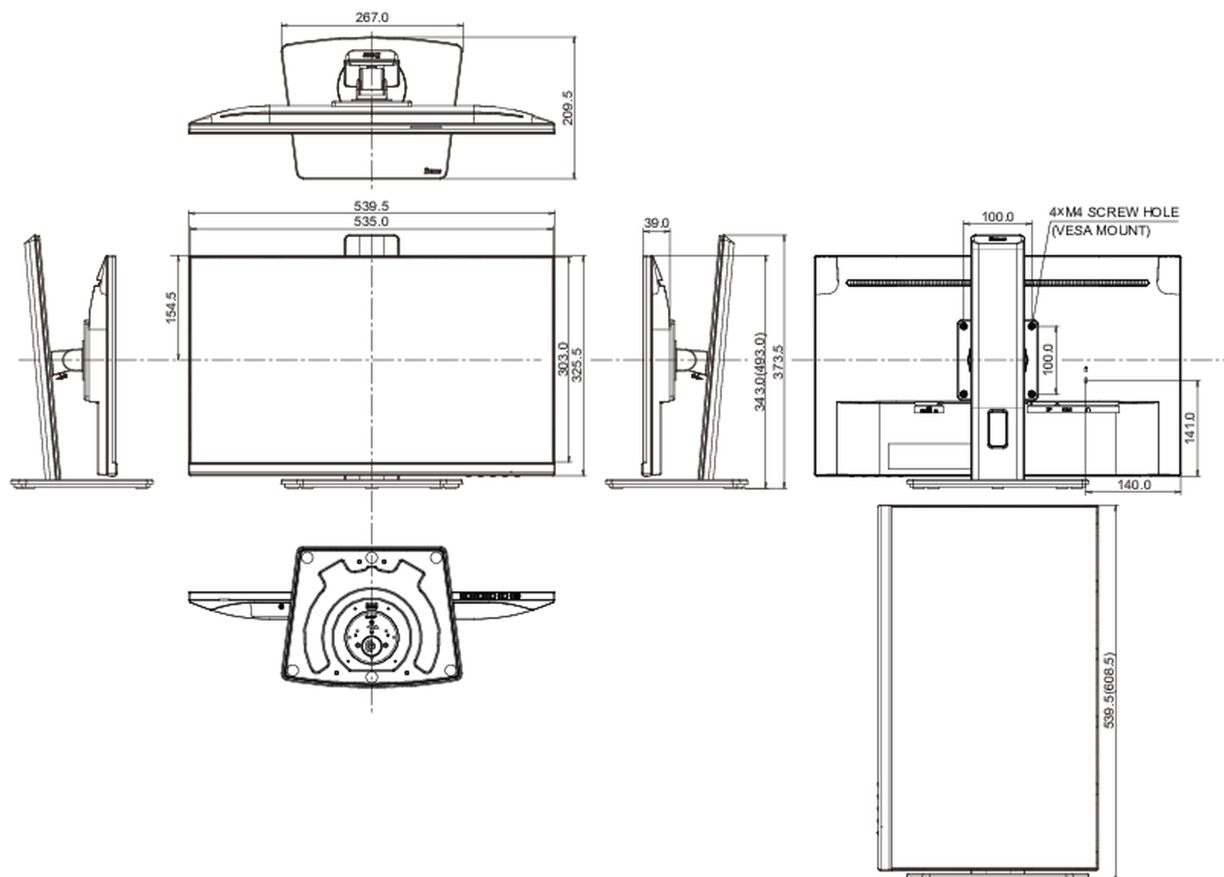

## 04 MECHANICKÉ ČÁSTI

Úpravy polohy	výška, pivot (rotace), swivel, náklon
Výškově nastavitelné	150mm
Otočný (Pivot)	90°
Úhel otočení	90°; 45° na lefo; 45° na parvo
Úhel náklonu	23° nahoru; 5° dolů
VESA	100 x 100mm
Systém správy kabelů	ano

## 08 ROZMĚRY / HMOTNOST

Rozměry výrobku Š x V x D	539.5 x 343 (493) x 209,5mm
Váha (bez balení)	5.1kg
EAN code	4948570123841

Všechny ochranné známky jsou registrovány a chráněny. Vyhrazené právo na změny. Veškeré ploché panely LCD splňují normu ISO-9241-307:2008 v oblasti počtu vadných pixelů.