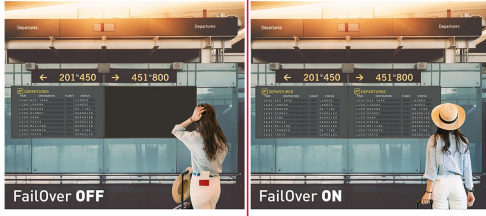

Signal FailOver

FailOver, giriş kaynaklarını otomatik olarak algılayan bir özelliktir. Varsayılan girişte sinyal olmadığında, otomatik olarak bir sonraki kullanılabilir girişe geçecektir. FailOver, müşterilerin bir dizi girdiye (Tarayıcı, Medya Oynatıcı ve Özel dahil) öncelik vermesine olanak tanır ve içeriğinizin her zaman aktif olarak görüntülenmesini sağlayarak her zaman aktif içeriği garanti eder.