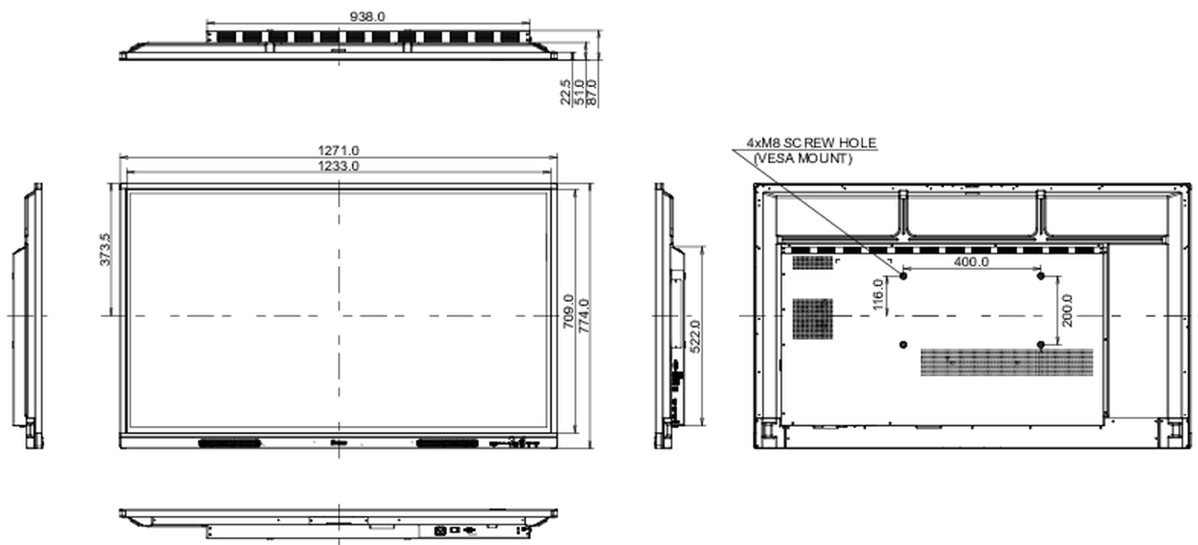

## 10 РАЗМЕР / ВЕС

Размер продукта Ш x В x Г	1271 x 774 x 87мм
Размер коробки Ш x В x Г	1401 x 859 x 220мм
Вес (без упаковки)	26.1кг
Вес (с упаковкой)	34.5кг
EAN код	4948570123681

Все товарные знаки и торговые марки являются собственностью их владельцев и они защищены. Ошибки и изменения допускаются. Спецификации могут быть изменены без уведомления. Все LCD мониторы соответствуют стандарту ISO-9241-307:2008 по политике битых пикселей.