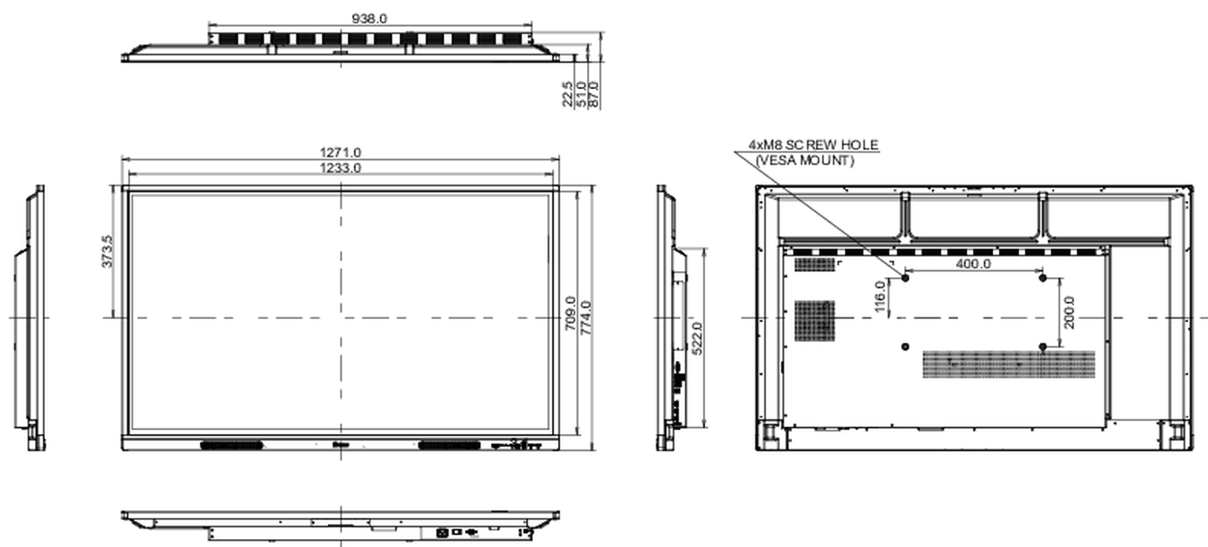

## 10 РАЗМЕР / ВЕС

Размер продукта Ш x В x Г	1271 x 774 x 87мм
Размер коробки Ш x В x Г	1401 x 859 x 220мм
Вес (без упаковки)	26.1кг
Вес (с упаковкой)	34.5кг
EAN код	4948570123681

Все товарные знаки и торговые марки являются собственностью их владельцев и они защищены. Ошибки и изменения допускаются. Спецификации могут быть изменены без уведомления. Все LCD мониторы соответствуют стандарту ISO-9241-307:2008 по политике битых пикселей.