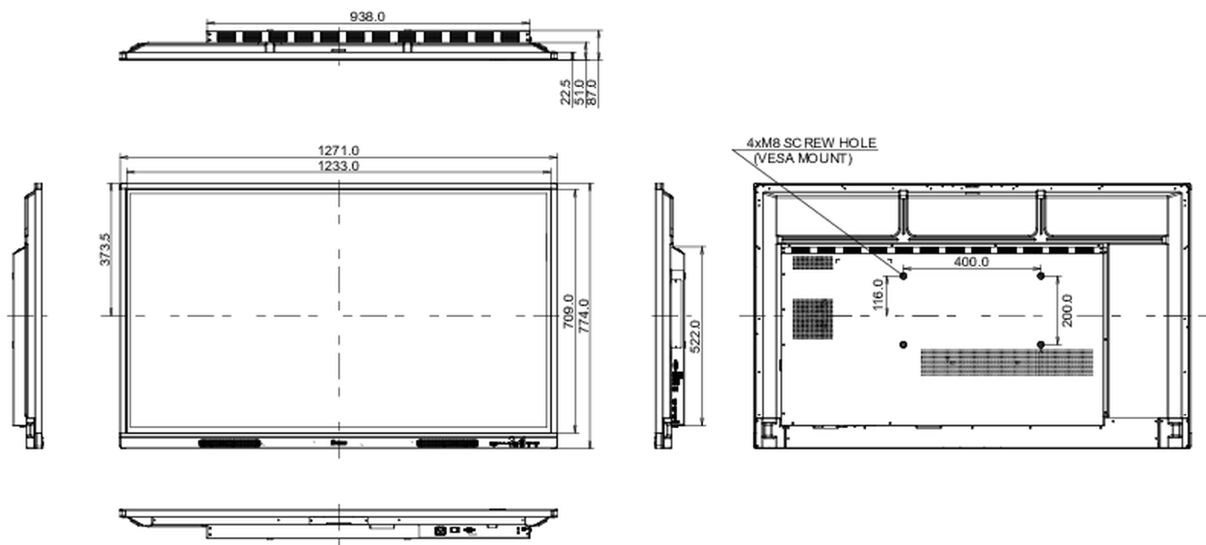

## 10 DIMENSIONI / PESO

Prodotti dimensioni L x H x P	1271 x 774 x 87mm
Box dimensioni L x H x P	1401 x 859 x 220mm
Peso (netto)	26.1kg
Peso (lordo)	34.5kg
EAN code	4948570123681

Tutti i marchi e i marchi registrati citati. E & O E. Specifiche soggette a modifiche senza preavviso. Tutti i display LCD è conforme alla norma ISO-9241-307:2008 in connessione con difetti dei pixel.